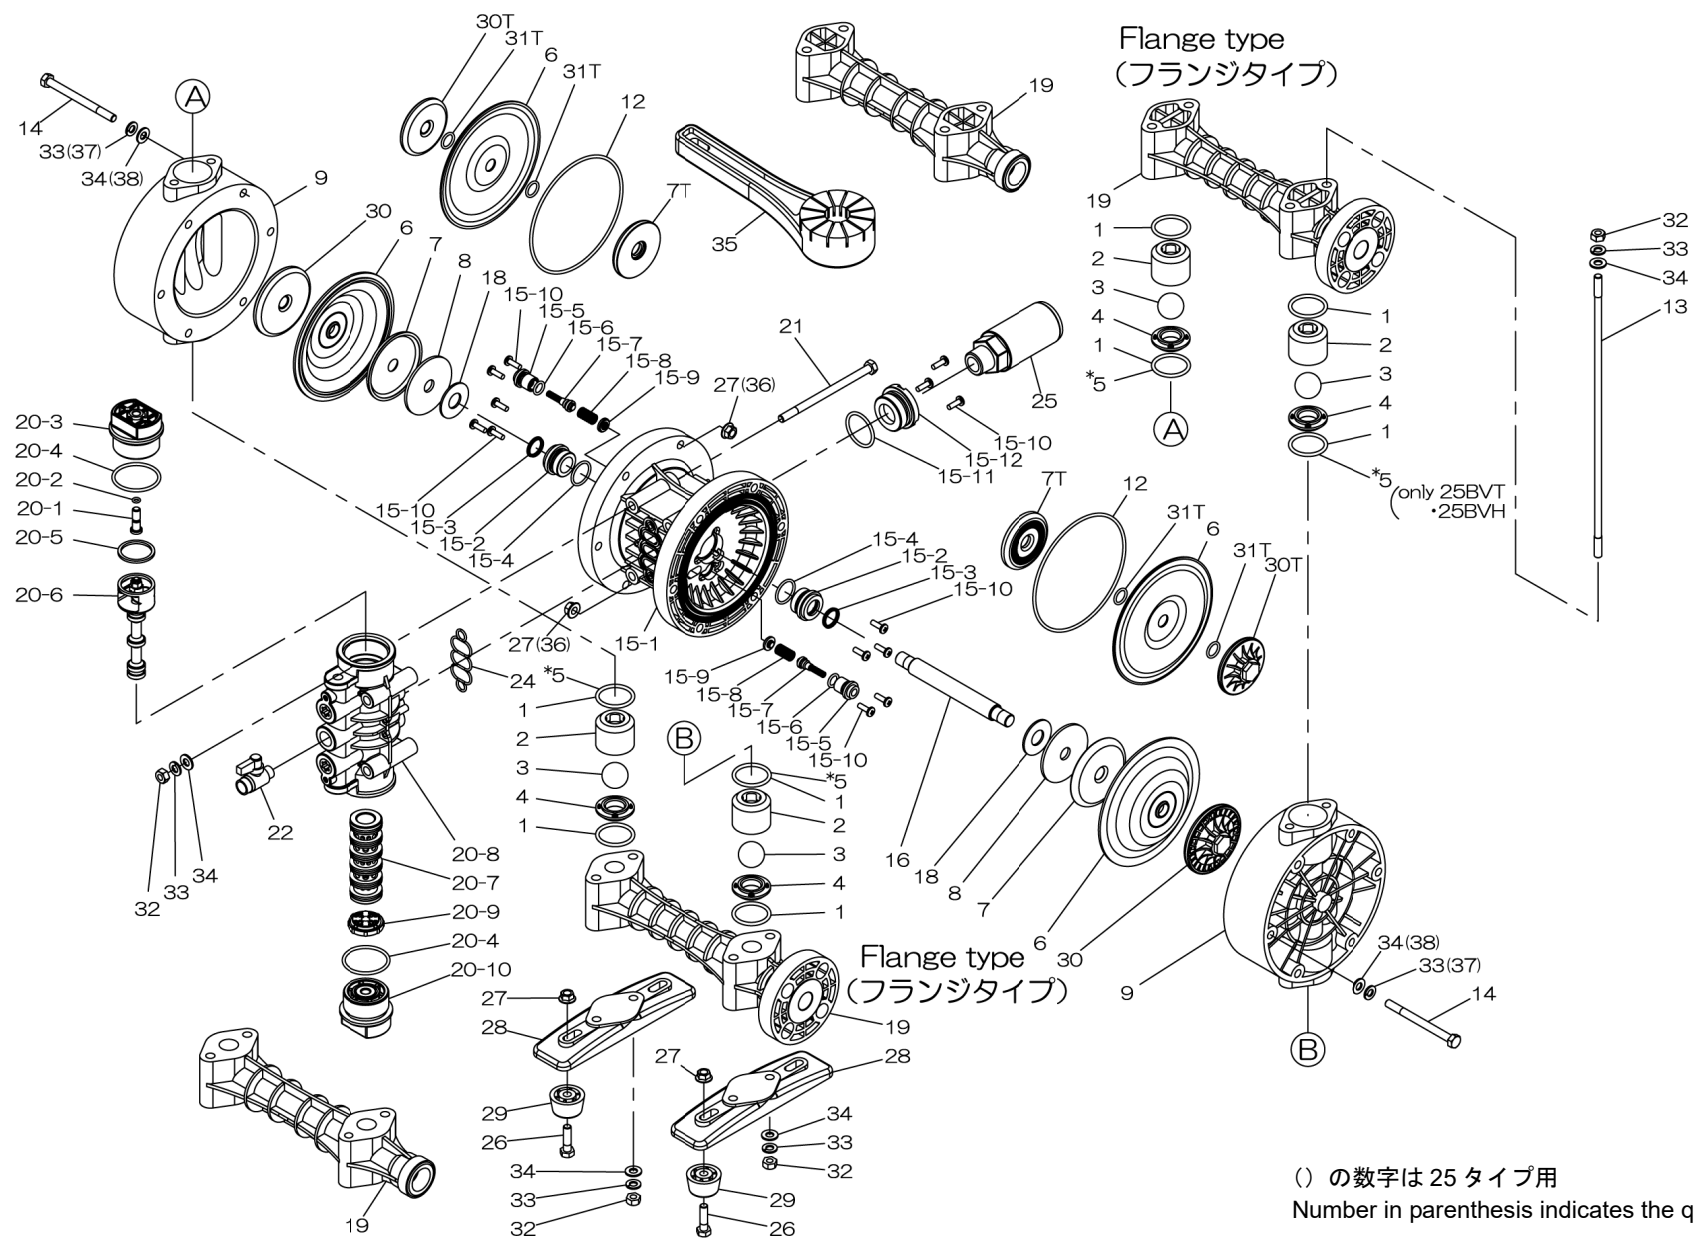

Fluid contact Portion : Polypropylene type
Polyvinylidene fluoride type

RE-ORDER	REF. No.	SERIAL No.:		MODEL	ITEM No.	NDP-P25 BVE	NDP-P25 BVE-FL	NDP-P25 BVV	NDP-P25 BVV-FL	NDP-P25 BVT	NDP-P25 BVT-FL	NDP-P25 BVH	NDP-P25 BVH-FL			
		DESCRIPTION				Q'TY.	Part No.	Part No.	Part No.	Part No.	Part No.	Part No.	Part No.	Part No.	Part No.	
	1	☆	オリング	O RING	8	684119	684119	642042	642042	—	—	—	—			
					4	—	—	—	—	643042	643042	643042	643042			
	2		バルブ受け	BALL GUIDE	4	773419	773419	773419	773419	773419	773419	773419	773419			
	3	☆	ボール	BALL	4	770590	770590	770599	770599	770691	770691	773127	773127			
	4	☆	バルブシート	VALVE SEAT	4	780317	780317	780317	780317	780317	780317	780317	780317			
	5	☆	オリング	O RING	4	—	—	—	—	643041	643041	643041	643041			
	6	☆	ダイヤフラム	DIAPHRAGM	2	772963	772963	772964	772964	771110	771110	771363	771363			
	7		センターディスク	CENTER DISK	2	716258	716258	716258	716258	—	—	716258	716258			
	7T		センターディスク	CENTER DISK	2	—	—	—	—	709459	709459	—	—			
	8		座金	WASHER	2	716259	716259	716259	716259	—	—	716259	716259			
	9		アウトチャンバー	OUT CHAMBER	2	780312	780312	780312	780312	780312	780312	780312	780312			
	12	☆	オリング	O RING	2	—	—	—	—	640154	640154	640154	640154			
	13		タイロッド	TIE ROD	4	710207	710207	710207	710207	710207	710207	710207	710207			
	14		ボルト	BOLT	12	683541	683541	683541	683541	683541	683541	683541	683541			
	15		本体組立	BODY ASSY	1	804604	804604	804604	804604	804604	804604	804604	804604			
	16		センターロッド	CENTER ROD	1	710271	710271	710271	710271	710271	710271	710271	710271			
	18	★	クッション	CUSHION	2	771054	771054	771054	771054	771054	771054	771054	771054			
	19		マニホールド	MANIFOLD	2	780313	780315	780313	780315	780313	780315	780313	780315			
	20		バルブボディ組立	VALVE BODY ASSY	1	804607	804607	804607	804607	804607	804607	804607	804607			
	21		ボルト	BOLT	4	686031	686031	686031	686031	686031	686031	686031	686031			
	22		バルブ	VALVE	1	686969	686969	686969	686969	686969	686969	686969	686969			
	24		ガスケット	GASKET	1	772848	772848	772848	772848	772848	772848	772848	772848			
	25		サイレンサー組立	MUFFLER	1	804697	804697	804697	804697	804697	804697	804697	804697			
	26		ボルト	BOLT	4	621153	621153	621153	621153	621153	621153	621153	621153			
	27		フランジ付きナット	FLANGED NUT	4	686032	686032	686032	686032	686032	686032	686032	686032			
	28		ベース	BASE	2	771749	771749	771749	771749	771749	771749	771749	771749			
	29		ゴム足	RUBBER FOOT	4	770551	770551	770551	770551	770551	770551	770551	770551			
	30		センターディスク	CENTER DISK	2	780318	780318	780318	780318	—	—	780318	780318			
	30T		センターディスク	CENTER DISK	2	—	—	—	—	780319	780319	—	—			
	31T	☆	オリング	O RING	4	—	—	—	—	643013	643013	—	—			
	32		ナット	NUT	12	683635	683635	683635	683635	683635	683635	683635	683635			
	33		ばね座金	SPRING WASHER	12	681300	681300	681300	681300	681300	681300	681300	681300			
	34		平座金	PLAIN WASHER	12	631329	631329	631329	631329	631329	631329	631329	631329			
	35		専用工具	SPECIAL TOOL	2	771244	771244	771244	771244	771244	771244	771244	771244			
	36		フランジ付きナット	FLANGED NUT	12	686033	686033	686033	686033	686033	686033	686033	686033			
	37		ばね座金	SPRING WASHER	12	680257	680257	680257	680257	680257	680257	680257	680257			
	38		平座金	PLAIN WASHER	12	631330	631330	631330	631330	631330	631330	631330	631330			
	※	☆	接液側リペアキット	LIQUID SIDE KIT	1	LK-25BVEN	LK-25BVEN	LK-25BVVN	LK-25BVVN	LK-25BVTN	LK-25BVTN	LK-25BVHN	LK-25BVHN			
	※	★	エア側リペアキット	AIR SIDE KIT	1	AK-P2025	AK-P2025	AK-P2025	AK-P2025	AK-P2025	AK-P2025	AK-P2025	AK-P2025			

※：別売品 / SOLD SEPARATELY

☆：接液側リペアキット構成部品 / COMPONENTS OF LIQUID SIDE KIT

★：エア側リペアキット構成部品 / COMPONENTS OF AIR SIDE KIT

部品ご注文の際には、製品のシリアルNo.をお伝えください(記入は上部)

When ordering parts, please provide the serial number of your pump.