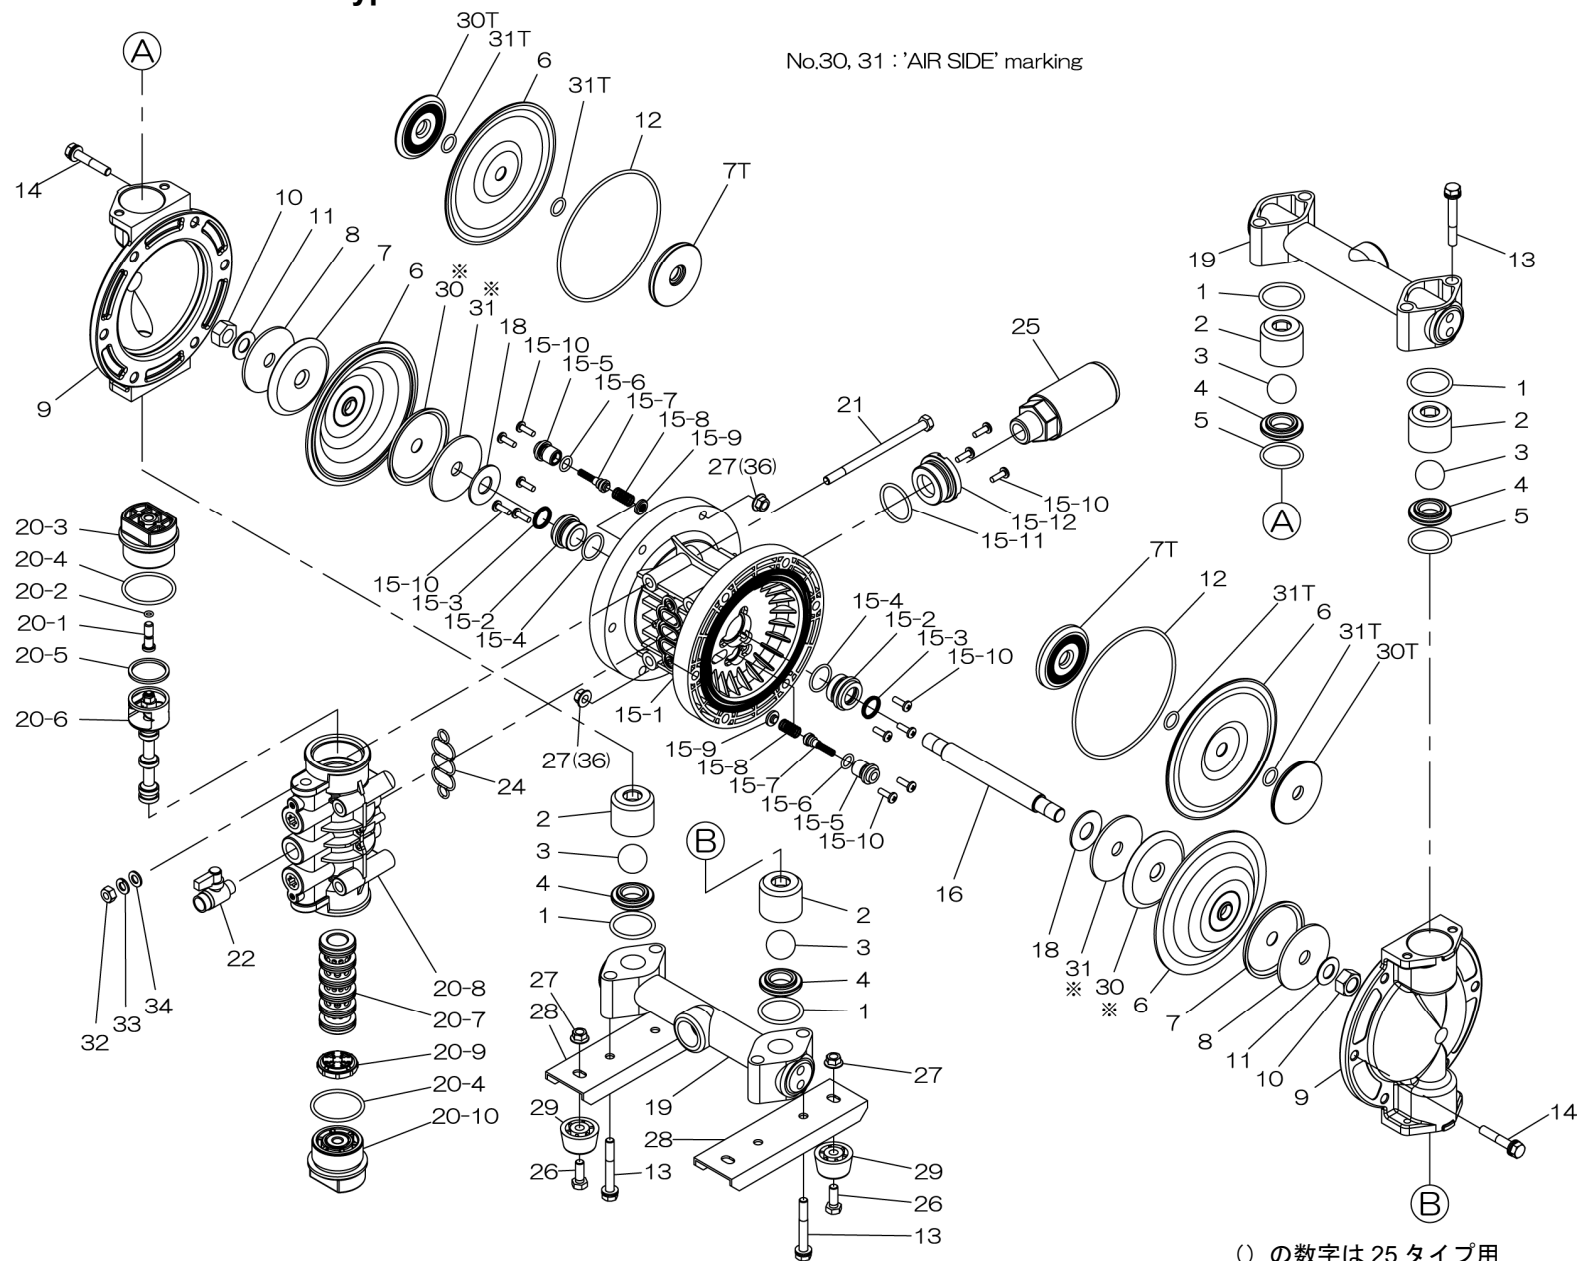

Fluid contact Portion : Aluminum type
Stainless-steel type

No.30, 31 : 'AIR SIDE' marking

( ) の数字は 25 タイプ用
Number in parenthesis indicates the quantity for 25type

RE-ORDER	REF. No.	SERIAL No.:		MODEL	NDP-P20	NDP-P20	NDP-P20	NDP-P20	NDP-P20	NDP-P20	NDP-P20	NDP-P20	
		ITEM No.			BAC	BAN	BAE	BAV	BAT	BAH	BAS	BAH/T	
		DESCRIPTION			Q'TY	Part No.	Part No.	Part No.	Part No.	Part No.	Part No.	Part No.	Part No.
	1	☆	オリング	O RING	4	640036	640036	684118	642036	643036	640036	684118	640036
	2		バルブ受け	BALL GUIDE	4	711700	711700	711700	711700	711700	711700	711700	711700
	3	☆	ボール	BALL	4	770705	770720	770723	770726	770736	773126	773170	770736
	4		バルブシート	VALVE SEAT	4	590086	590086	590086	590086	590086	590086	590086	590086
	5	☆	オリング	O RING	2	640132	640132	684117	642132	771131	640132	684117	640132
	6	☆	ダイアフラム	DIAPHRAGM	2	772957	772958	772959	772960	771083	771362	771973	771362
	7		センターディスク	CENTER DISK	2	709153	709153	709153	709153	—	709153	709153	709153
	7T		センターディスク	CENTER DISK	2	—	—	—	—	709456	—	—	—
	8		座金	WASHER	2	709152	709152	709152	709152	—	709152	709152	709152
	9		アウトチャンバー	OUT CHAMBER	2	711686	711686	711686	711686	711686	711686	711686	711686
	10		ナット	NUT	2	682263	682263	682263	682263	682263	682263	682263	682263
	11		皿ばね	CONED DISC SPRING	2	682730	682730	682730	682730	682730	682730	682730	682730
	12	☆	オリング	O RING	2	—	—	—	—	640151	640151	640151	640151
	13		ボルト	BOLT & WASHER	8	686359	686359	686359	686359	686359	686359	686359	686359
	14		ボルト	BOLT & WASHER	12	686357	686357	686357	686357	686357	686357	686357	686357
	15		本体組立	BODY ASSY	1	804603	804603	804603	804603	804603	804603	804603	804603
	16		センターロッド	CENTER ROD	1	709163	709163	709163	709163	709163	709163	709163	709163
	18	★	クッション	CUSHION	2	771054	771054	771054	771054	771054	771054	771054	771054
	19		マニホールド組立	MANIFOLD ASSY	2	831243	831243	831243	831243	831243	831243	831243	831243
	20		バルブボディ組立	VALVE BODY ASSY	1	804607	804607	804607	804607	804607	804607	804607	804607
	21		ボルト	BOLT	4	686031	686031	686031	686031	686031	686031	686031	686031
	22		バルブ	VALVE	1	686967	686967	686967	686967	686967	686967	686967	686967
	24		ガasket	GASKET	1	772848	772848	772848	772848	772848	772848	772848	772848
	25		サイレンサー組立	MUFFLER	1	804697	804697	804697	804697	804697	804697	804697	804697
	26		ボルト	BOLT	4	611148	611148	611148	611148	611148	611148	611148	611148
	27		フランジ付きナット	FLANGED NUT	16	682276	682276	682276	682276	682276	682276	682276	682276
	28		ベース	BASE	2	709157	709157	709157	709157	709157	709157	709157	709157
	29		ゴム足	RUBBER FOOT	4	770551	770551	770551	770551	770551	770551	770551	770551
	30		センターディスク	CENTER DISK	2	716225	716225	716225	716225	—	716225	716225	716225
	30T		センターディスク	CENTER DISK	2	—	—	—	—	709314	—	—	—
	31		座金	WASHER	2	716226	716226	716226	716226	—	716226	716226	716226
	31T	☆	オリング	O RING	4	—	—	—	—	643013	—	—	—
	32		ナット	NUT	4	683635	683635	683635	683635	683635	683635	683635	683635
	33		ばね座金	SPRING WASHER	4	681300	681300	681300	681300	681300	681300	681300	681300
	34		平座金	PLAIN WASHER	4	631329	631329	631329	631329	631329	631329	631329	631329
	※	☆	接液側リペアキット	LIQUID SIDE KIT	1	LK-20BMC	LK-20BMN	LK-20BME	LK-20BMV	LK-20BMT	LK-20BMH	LK-20BMS	LK-20BMHT
	※	★	エア側リペアキット	AIR SIDE KIT	1	AK-P2025	AK-P2025	AK-P2025	AK-P2025	AK-P2025	AK-P2025	AK-P2025	AK-P2025

※ : 別売品 / SOLD SEPARATELY

☆ : 接液側リペアキット構成部品 / COMPONENTS OF LIQUID SIDE KIT

★ : エア側リペアキット構成部品 / COMPONENTS OF AIR SIDE KIT

部品ご注文の際には、製品のシリアルNo.をお伝えください(記入は上部)

When ordering parts, please provide the serial number of your pump.