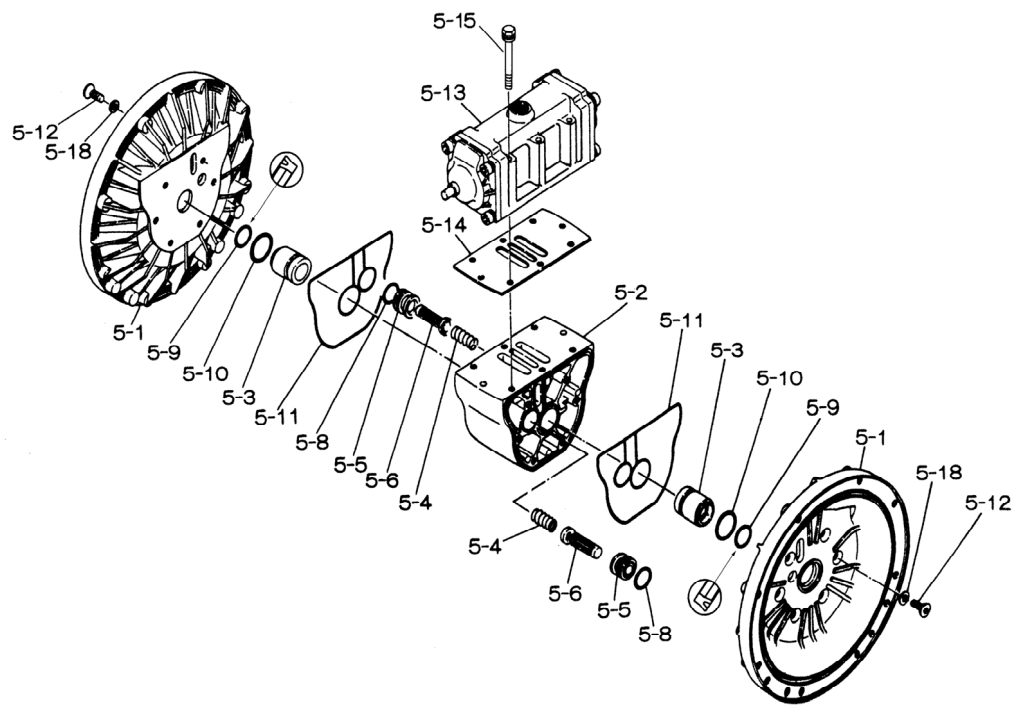

Fluid contact Portion: Polypropylene type
Polyvinylidene fluoride type

※No.8W ※No.10W ※No.51W: Please refer to the letter W for TU models, which are only for YE

■Body Assembly (本体組立)

■Valve Body Assembly (バルブボディ組立)

※ : 別売品 / SOLD SEPARATELY

☆ : 接液側リペアキット構成部品 / COMPONENTS OF LIQUID SIDE KIT

部品ご注文の際には、製品のシリアルNo.をお伝えください(記入は上部)

When ordering parts, please provide the serial number of your pump.

RE-ORDER	REF. No.	SERIAL No.:		MODEL	BODY ASSY 40	
		ITEM No.			803121	
		DESCRIPTION	Q'TY.	Part No.		
	5- 1		エアチャンバー	AIR CHAMBER	2	711933
	5- 2		ボディ	BODY	1	711947
	5- 3	★	スロートベアリング	THROAT BEARING	2	780325
	5- 4	★	スプリング	SPRING	2	711937
	5- 5	★	バルブシート	VALVE SEAT	2	771740
	5- 6	★	パイロットバルブ組立	PILOT VALVE ASSY	2	832162
	5- 8	★	リング	O RING	2	640020
	5- 9	★	パッキン	PACKING	2	685444
	5-10	★	リング	O RING	2	640029
	5-11	★	ガスケット	GASKET	2	771742
	5-12		皿ボルト	BOLT	12	683812
	5-13		バルブボディ組立	VALVE BODY ASSY	1	803120
	5-13- 1		バルブボディ	VALVE BODY	1	711946
	5-13- 2		キャップA	CAP A	1	580999
	5-13- 3		キャップB	CAP B	1	581000
	5-13- 5		スプリング受け	SPRING RETAINER	1	771735
	5-13- 6		リセットボタン	RESET BUTTON	1	712976
	5-13- 8	★	ガスケット	GASKET	2	771738
	5-13- 9		六角穴付きボルト	BOLT	8	685036
	5-13-12	★	C型スプール組立	C SPOOL ASSY	1	805084
	5-13-13	★	リング	O RING	1	640005
	5-13-14	★	クッション	CUSHION	4	684128
	5-14	★	ガスケット	GASKET	1	771712
	5-15		ばね座平座付きボルト	BOLT & WASHER	6	684240
	5-18		平座金	PLAIN WASHER	12	684987
	※	★	エア側リペアキット	AIR SIDE KIT	1	AK-4050