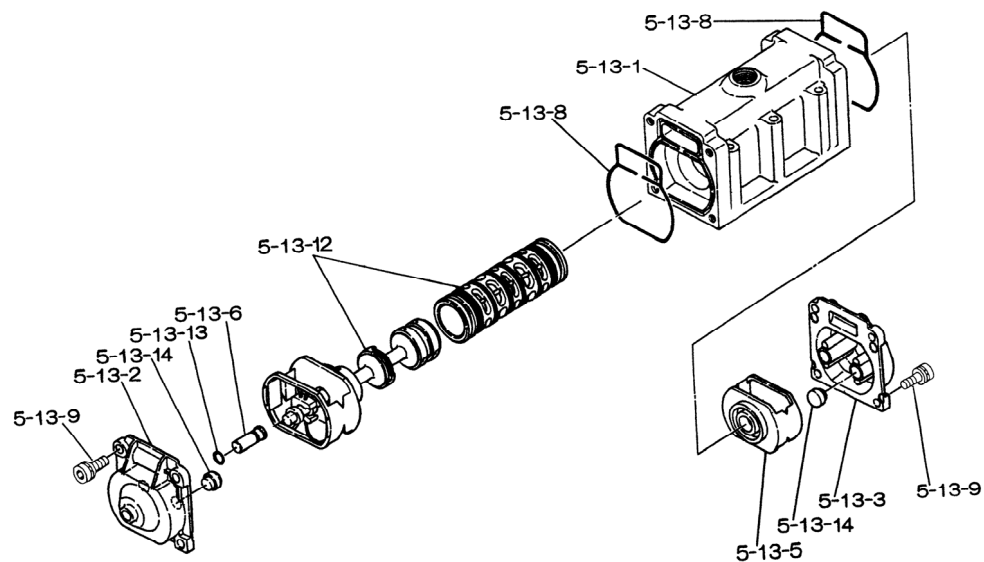

Fluid contact Portion: Polypropylene type
Polyvinylidene fluoride type

※No.8W ※No.10W ※No.51W: Please refer to the letter W for TU models, which are only for YE

■Body Assembly (本体組立)

■Valve Body Assembly (バルブボディ組立)

※ : 別売品 / SOLD SEPARATELY

☆ : 接液側リペアキット構成部品 / COMPONENTS OF LIQUID SIDE KIT

部品ご注文の際には、製品のシリアルNo.をお伝えください(記入は上部)

When ordering parts, please provide the serial number of your pump.

RE-ORDER	REF. No.	SERIAL No.:		MODEL	BODY ASSY 40	
		ITEM No.			803121	
		DESCRIPTION	Q'TY.	Part No.		
	5- 1		エアチャンバー	AIR CHAMBER	2	711933
	5- 2		ボディ	BODY	1	711947
	5- 3	★	スロートベアリング	THROAT BEARING	2	780325
	5- 4	★	スプリング	SPRING	2	711937
	5- 5	★	バルブシート	VALVE SEAT	2	771740
	5- 6	★	パイロットバルブ組立	PILOT VALVE ASSY	2	832162
	5- 8	★	リング	O RING	2	640020
	5- 9	★	パッキン	PACKING	2	685444
	5-10	★	リング	O RING	2	640029
	5-11	★	ガスケット	GASKET	2	771742
	5-12		皿ボルト	BOLT	12	683812
	5-13		バルブボディ組立	VALVE BODY ASSY	1	803120
	5-13- 1		バルブボディ	VALVE BODY	1	711946
	5-13- 2		キャップA	CAP A	1	580999
	5-13- 3		キャップB	CAP B	1	581000
	5-13- 5		スプリング受け	SPRING RETAINER	1	771735
	5-13- 6		リセットボタン	RESET BUTTON	1	712976
	5-13- 8	★	ガスケット	GASKET	2	771738
	5-13- 9		六角穴付きボルト	BOLT	8	685036
	5-13-12	★	C型スプール組立	C SPOOL ASSY	1	805084
	5-13-13	★	リング	O RING	1	640005
	5-13-14	★	クッション	CUSHION	4	684128
	5-14	★	ガスケット	GASKET	1	771712
	5-15		ばね座平座付きボルト	BOLT & WASHER	6	684240
	5-18		平座金	PLAIN WASHER	12	684987
	※	★	エア側リペアキット	AIR SIDE KIT	1	AK-4050