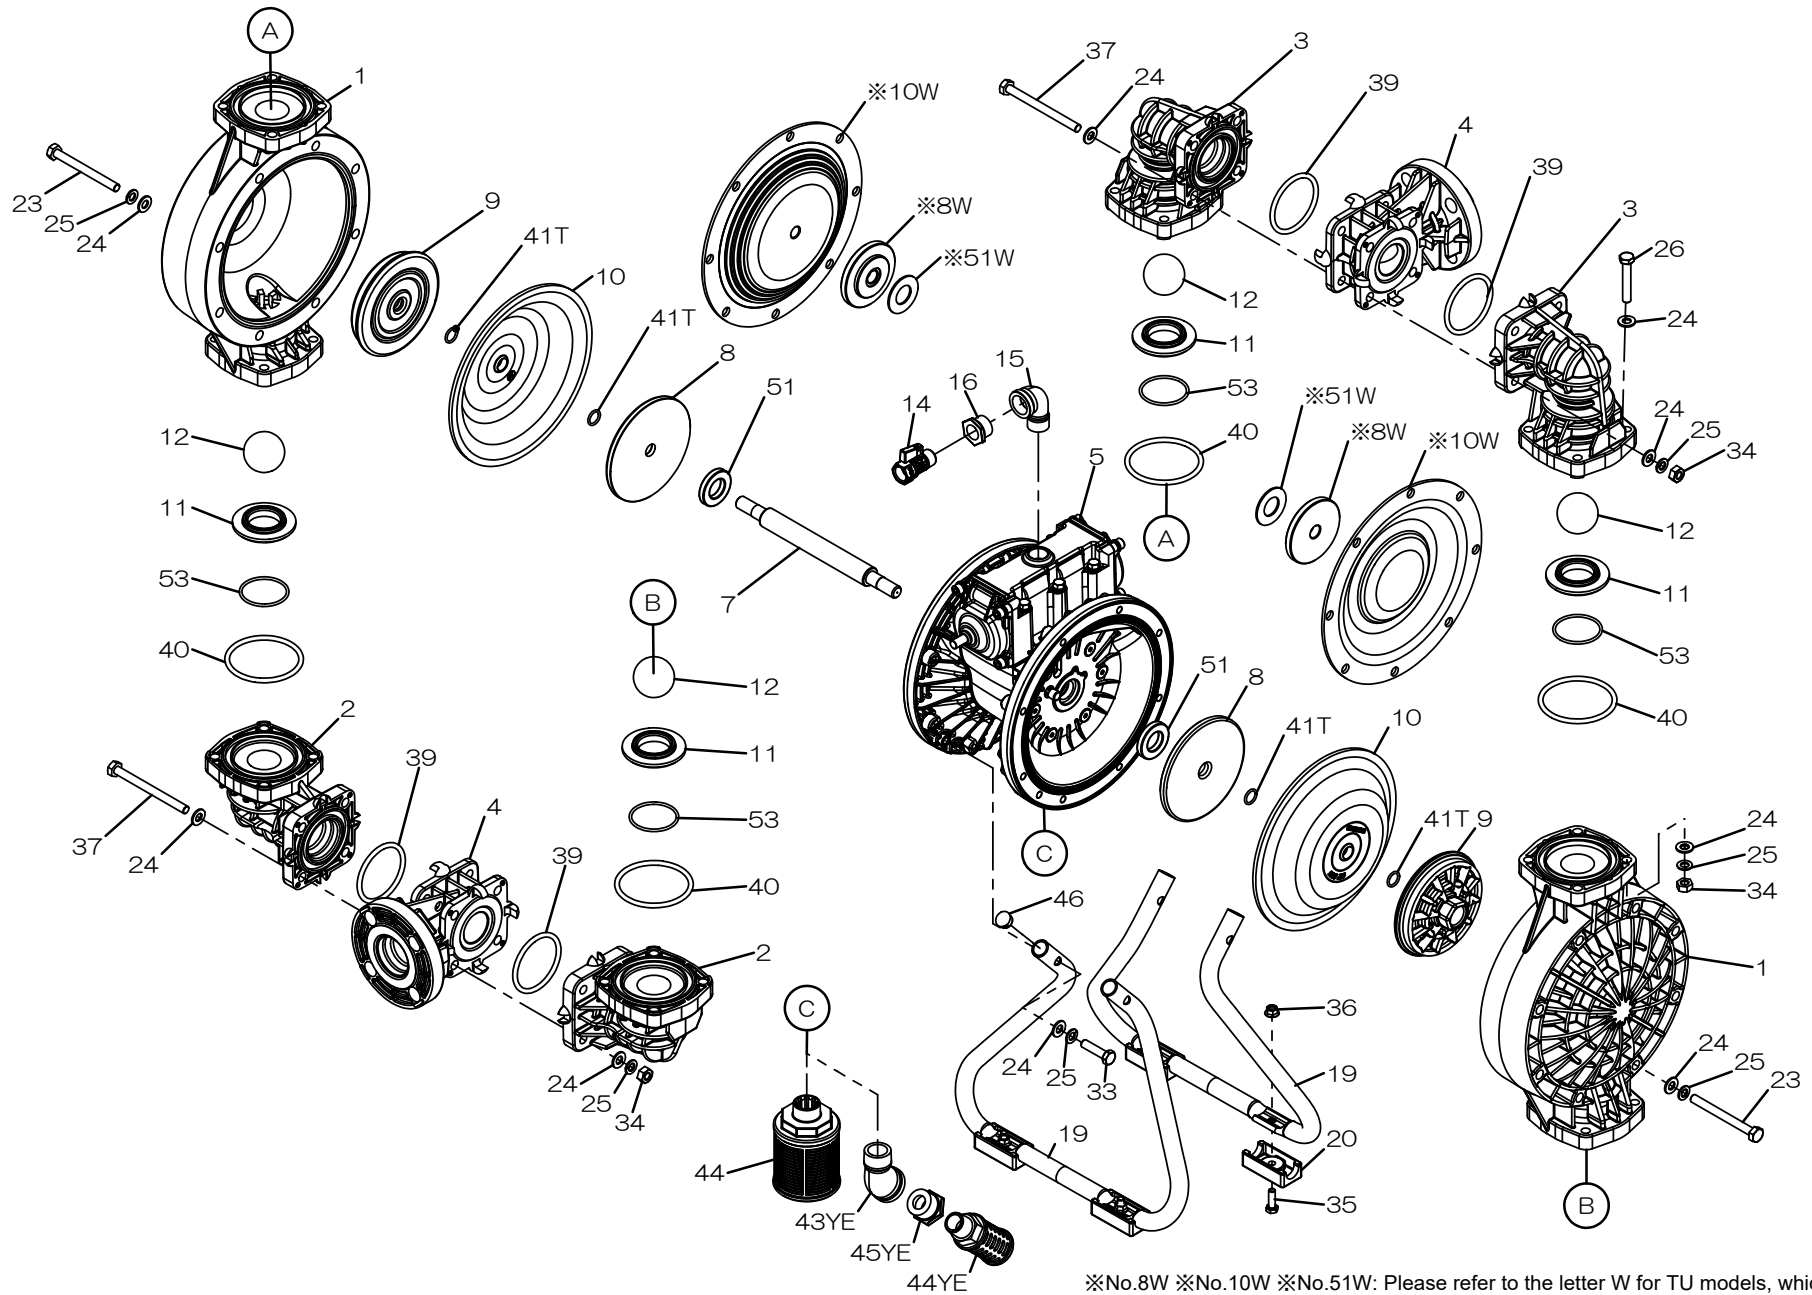

Fluid contact Portion: Polypropylene type
Polyvinylidene fluoride type

※No.8W ※No.10W ※No.51W: Please refer to the letter W for TU models, which are only for YE

■Body Assembly (本体組立)

■Valve Body Assembly (バルブボディ組立)

※ : 別売品 / SOLD SEPARATELY

☆ : 接液側リペアキット構成部品 / COMPONENTS OF LIQUID SIDE KIT

部品ご注文の際には、製品のシリアルNo.をお伝えください(記入は上部)

When ordering parts, please provide the serial number of your pump.

RE-ORDER	REF. No.	SERIAL No.:		MODEL	BODY ASSY 40	
		ITEM No.			803121	
		DESCRIPTION	Q'TY.	Part No.		
	5- 1		エアチャンバー	AIR CHAMBER	2	711933
	5- 2		ボディ	BODY	1	711947
	5- 3	★	スロートベアリング	THROAT BEARING	2	780325
	5- 4	★	スプリング	SPRING	2	711937
	5- 5	★	バルブシート	VALVE SEAT	2	771740
	5- 6	★	パイロットバルブ組立	PILOT VALVE ASSY	2	832162
	5- 8	★	リング	O RING	2	640020
	5- 9	★	パッキン	PACKING	2	685444
	5-10	★	リング	O RING	2	640029
	5-11	★	ガスケット	GASKET	2	771742
	5-12		皿ボルト	BOLT	12	683812
	5-13		バルブボディ組立	VALVE BODY ASSY	1	803120
	5-13- 1		バルブボディ	VALVE BODY	1	711946
	5-13- 2		キャップA	CAP A	1	580999
	5-13- 3		キャップB	CAP B	1	581000
	5-13- 5		スプリング受け	SPRING RETAINER	1	771735
	5-13- 6		リセットボタン	RESET BUTTON	1	712976
	5-13- 8	★	ガスケット	GASKET	2	771738
	5-13- 9		六角穴付きボルト	BOLT	8	685036
	5-13-12	★	C型スプール組立	C SPOOL ASSY	1	805084
	5-13-13	★	リング	O RING	1	640005
	5-13-14	★	クッション	CUSHION	4	684128
	5-14	★	ガスケット	GASKET	1	771712
	5-15		ばね座平座付きボルト	BOLT & WASHER	6	684240
	5-18		平座金	PLAIN WASHER	12	684987
	※	★	エア側リペアキット	AIR SIDE KIT	1	AK-4050