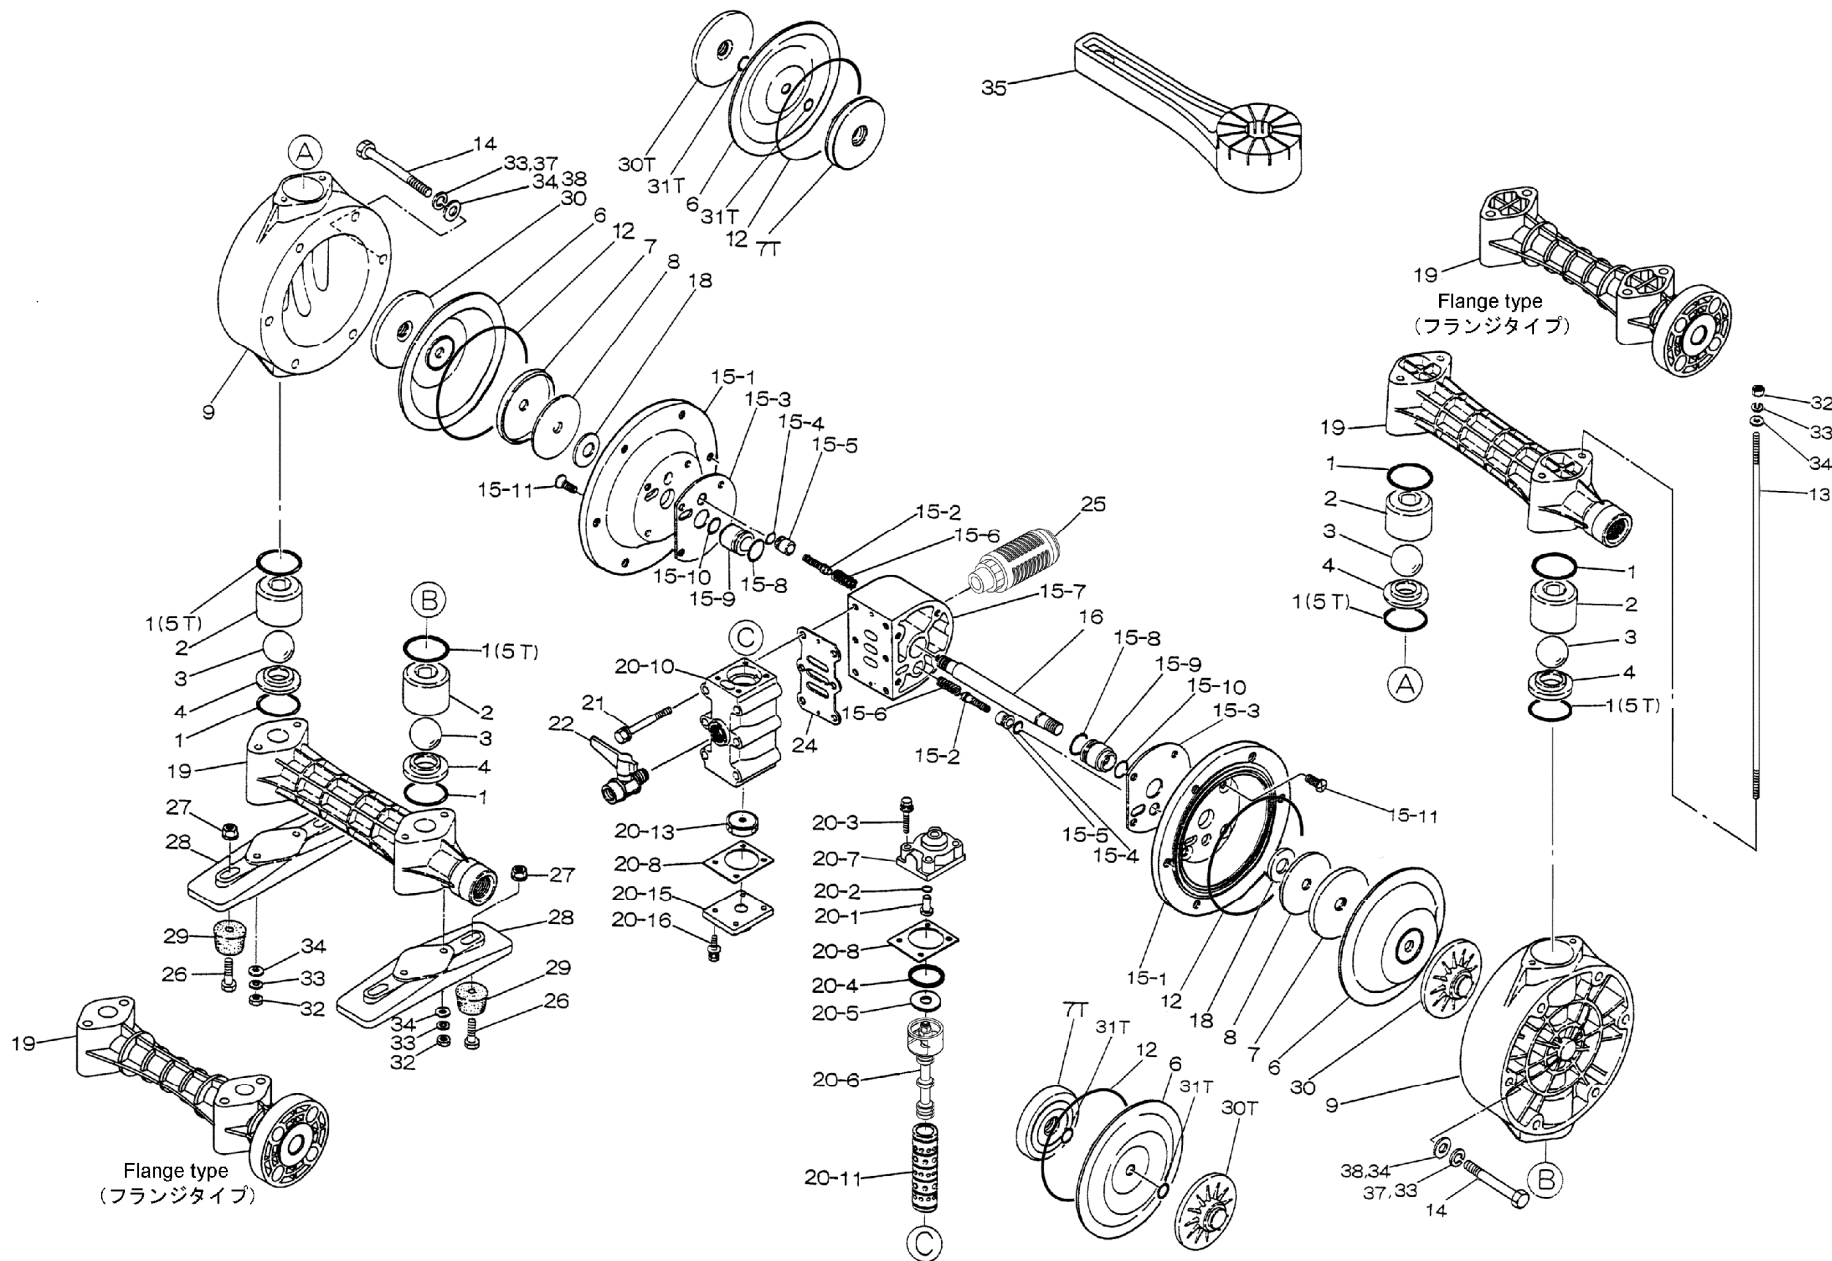

Fluid contact Portion : Polypropylene type
Polyvinylidene fluoride type

RE-ORDER	REF. No.	SERIAL No.:		MODEL	NDP-25	NDP-25	NDP-25	NDP-25	NDP-25	NDP-25	NDP-25	NDP-25	
		ITEM No.			BVE	BVE-FL	BVV	BVV-FL	BVT	BVT-FL	BVH	BVH-FL	
		DESCRIPTION			Q'TY.	854926	854937	854927	854938	854928	854939	854929	854940
					Part No.	Part No.	Part No.	Part No.	Part No.	Part No.	Part No.	Part No.	
	1	☆	Oリング	O RING	8	684119	684119	642042	642042	—	—	—	
					4	—	—	—	—	643042	643042	643042	
	2		バルブ受け	BALL GUIDE	4	773419	773419	773419	773419	773419	773419	773419	
	3	☆	ボール	BALL	4	770590	770590	770599	770599	770691	770691	773127	
	4	☆	バルブシート	VALVE SEAT	4	780317	780317	780317	780317	780317	780317	780317	
	5T	☆	Oリング	O RING	4	—	—	—	—	643041	643041	643041	
	6	☆	ダイアフラム	DIAPHRAGM	2	772963	772963	772964	772964	771110	771110	771363	
	7,7T		センターディスク	CENTER DISK	2	716258	716258	716258	716258	709459	709459	716258	
	8		座金	WASHER	2	716259	716259	716259	716259	—	—	716259	
	9		アウトチャンバー	OUT CHAMBER	2	780312	780312	780312	780312	780312	780312	780312	
	12	☆	Oリング	O RING	2	—	—	—	—	640154	640154	640154	
	13		タイロッド	TIE ROD	4	710207	710207	710207	710207	710207	710207	710207	
	14		ボルト	BOLT	12	621189	621189	621189	621189	621189	621189	621189	
	15		本体組立	BODY ASSY	1	804666	804666	804666	804666	804666	804666	804666	
	16		センターロッド	CENTER ROD	1	710271	710271	710271	710271	710271	710271	710271	
	18	★	クッション	CUSHION	2	771054	771054	771054	771054	771054	771054	771054	
	19		マニホールド	MANIFOLD	2	780313	780315	780313	780315	780313	780315	780315	
	20		バルブボディ組立	VALVE BODY ASSY	1	802700	802700	802700	802700	802700	802700	802700	
	21		ボルト	BOLT & WASHER	6	682265	682265	682265	682265	682265	682265	682265	
	22		バルブ	VALVE	1	686969	686969	686969	686969	686969	686969	686969	
	24	★	ガスケット	GASKET	1	771056	771056	771056	771056	771056	771056	771056	
	25		サイレンサー組立	MUFFLER	1	804697	804697	804697	804697	804697	804697	804697	
	26		ボルト	BOLT	4	611153	611153	611153	611153	611153	611153	611153	
	27		フランジ付きナット	FLANGED NUT	4	682276	682276	682276	682276	682276	682276	682276	
	28		ベース	BASE	2	771749	771749	771749	771749	771749	771749	771749	
	29		ゴム足	RUBBER FOOT	4	770551	770551	770551	770551	770551	770551	770551	
	30,30T		センターディスク	CENTER DISK	2	780318	780318	780318	780318	780319	780319	780318	
	31T	☆	Oリング	O RING	4	—	—	—	—	643013	643013	—	
	32		ナット	NUT	8	683635	683635	683635	683635	683635	683635	683635	
	33		ばね座金	SPRING WASHER	8	681300	681300	681300	681300	681300	681300	681300	
	34		平座金	PLAIN WASHER	8	631329	631329	631329	631329	631329	631329	631329	
	35		専用工具	SPECIAL TOOL	2	771244	771244	771244	771244	771244	771244	771244	
	37		ばね座金	SPRING WASHER	12	680257	680257	680257	680257	680257	680257	680257	
	38		平座金	PLAIN WASHER	12	631330	631330	631330	631330	631330	631330	631330	
	※	☆	接液側リペアキット	LIQUID SIDE KIT	1	LK-25BVEN	LK-25BVEN	LK-25BVVN	LK-25BVVN	LK-25BVTN	LK-25BVTN	LK-25BVHN	
	※	★	エア側リペアキット	AIR SIDE KIT	1	AK-2025	AK-2025	AK-2025	AK-2025	AK-2025	AK-2025	AK-2025	

※ : 別売品 / SOLD SEPARATELY

☆ : 接液側リペアキット構成部品 / COMPONENTS OF LIQUID SIDE KIT

★ : エア側リペアキット構成部品 / COMPONENTS OF AIR SIDE KIT

部品ご注文の際には、製品のシリアルNo.をお伝えください(記入は上部)

When ordering parts, please provide the serial number of your pump.