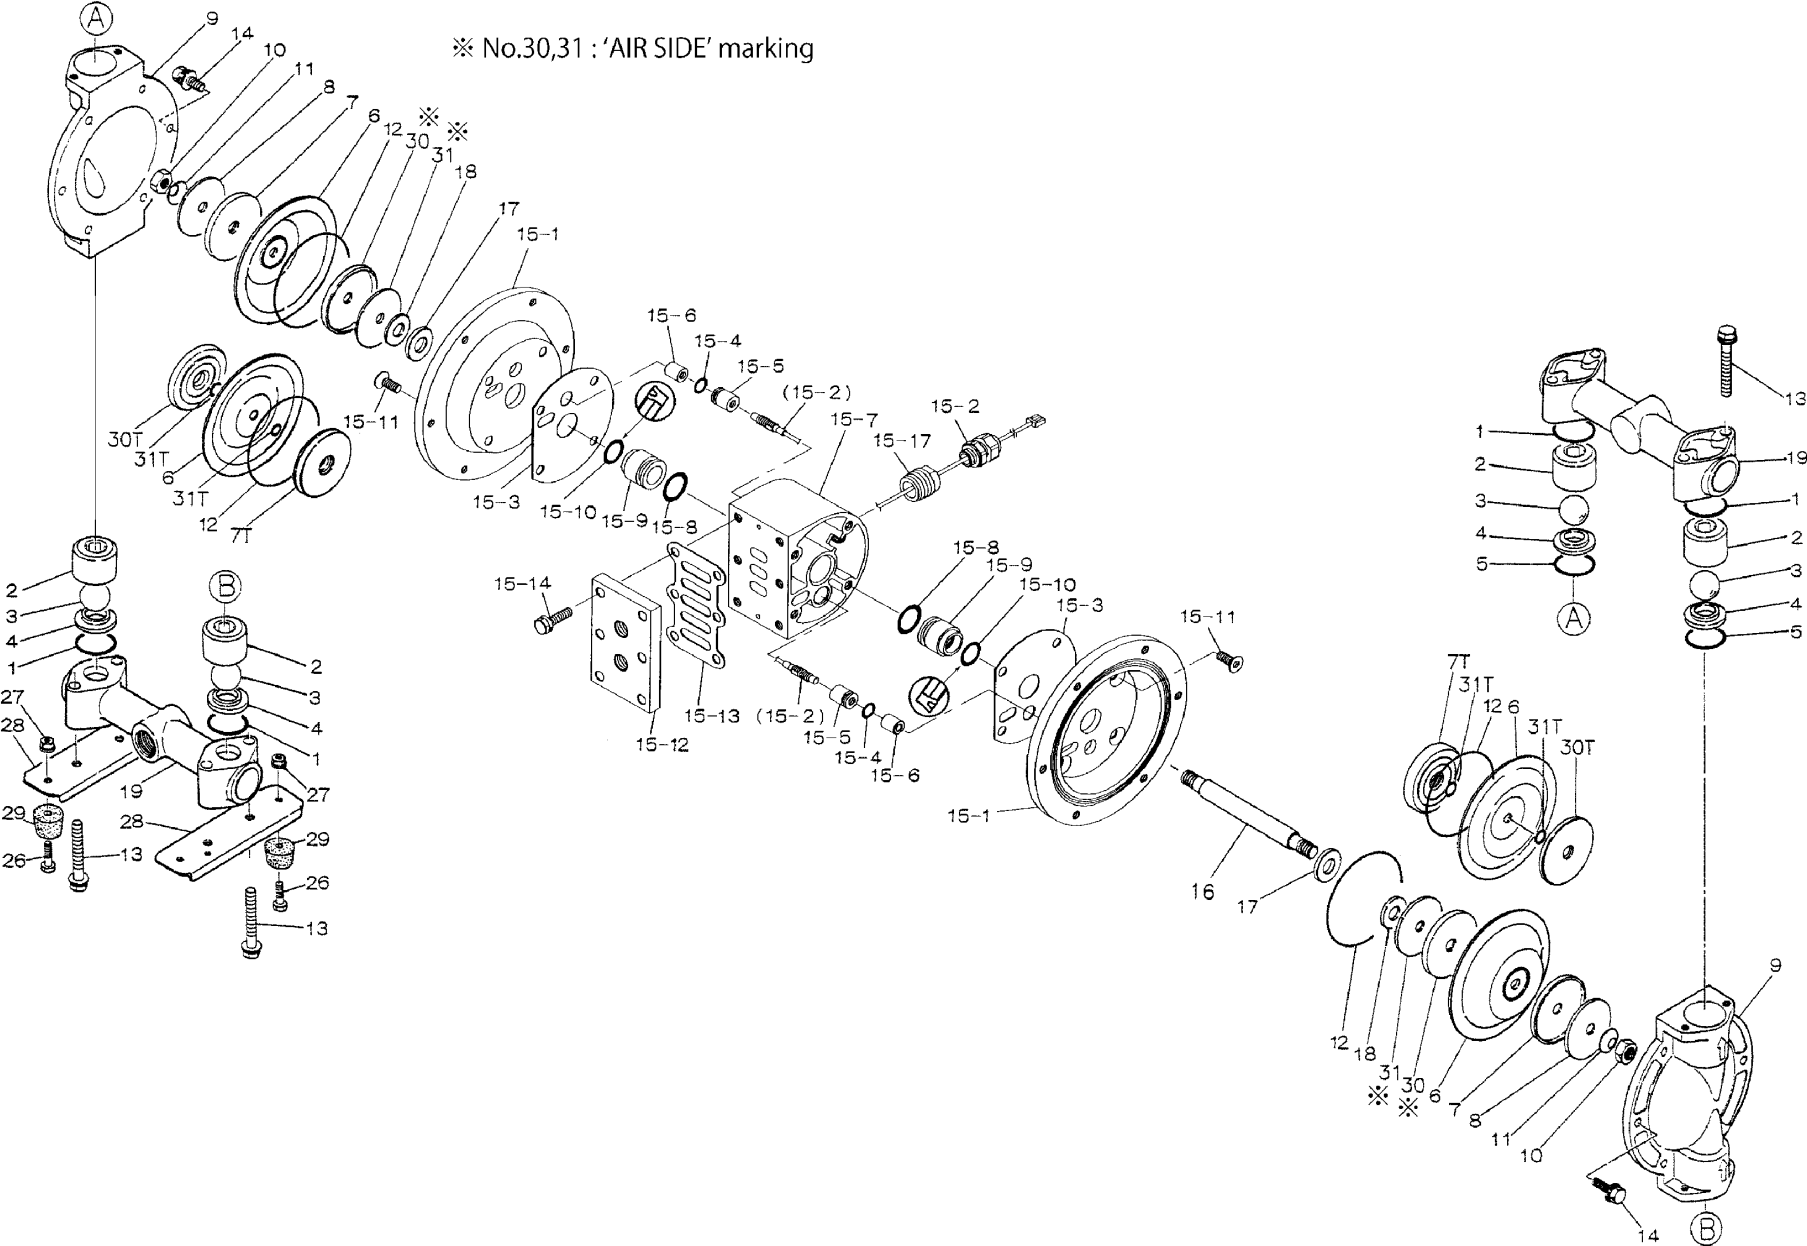

Fluid contact Portion : Aluminum type
Stainless-steel type
Forged iron type

※ No.30,31 : 'AIR SIDE' marking

RE-ORDER	REF. No.	SERIAL No.:		MODEL	NDP-25	NDP-25	NDP-25	NDP-25	NDP-25	NDP-25	NDP-25	
		ITEM No.			BSC-E	BSN-E	BSE-E	BSV-E	BST-E	BSH-E	BSS-E	
		DESCRIPTION			Q'TY	Part No.	Part No.	Part No.	Part No.	Part No.	Part No.	Part No.
	1	Oリング	O RING	4	640044	640044	683997	642044	643044	640044	683997	
	2	バルブ受け	BALL GUIDE	4	711703	711703	711703	711703	711703	711703	711703	
	3	ボール	BALL	4	770556	770581	770590	770599	770691	773127	773171	
	4	バルブシート	VALVE SEAT	4	711707	711707	711707	711707	711707	711707	711707	
	5	Oリング	O RING	2	640134	640134	683996	642134	771130	640134	683996	
	6	ダイヤフラム	DIAPHRAGM	2	772961	772962	772963	772964	771110	771363	771974	
	7,7T	センターディスク	CENTER DISK	2	709151	709151	709151	709151	709459	709151	709151	
	8	座金	WASHER	2	709150	709150	709150	709150	—	709150	709150	
	9	アウトチャンバー	OUT CHAMBER	2	711694	711694	711694	711694	711694	711694	711694	
	10	ナット	NUT	2	682263	682263	682263	682263	682263	682263	682263	
	11	皿ばね	CONED DISC SPRING	2	682730	682730	682730	682730	682730	682730	682730	
	12	Oリング	O RING	2	—	—	—	—	640154	640154	640154	
	13	ボルト	BOLT & WASHER	8	686365	686365	686365	686365	686365	686365	686365	
	14	ボルト	BOLT & WASHER	12	686362	686362	686362	686362	686362	686362	686362	
	15	本体組立	BODY ASSY	1	804673	804673	804673	804673	804673	804673	804673	
	16	センターロッド	CENTER ROD	1	709162	709162	709162	709162	709162	709162	709162	
	17	スペーサー	SPACER	2	772117	772117	772117	772117	772117	772117	772117	
	18	クッション	CUSHION	2	771054	771054	771054	771054	771054	771054	771054	
	19	マニホールド組立	MANIFOLD ASSY	2	831250	831250	831250	831250	831250	831250	831250	
	26	ボルト	BOLT	4	611148	611148	611148	611148	611148	611148	611148	
	27	フランジ付きナット	FLANGED NUT	4	682276	682276	682276	682276	682276	682276	682276	
	28	ベース	BASE	2	709156	709156	709156	709156	709156	709156	709156	
	29	ゴム足	RUBBER FOOT	4	770551	770551	770551	770551	770551	770551	770551	
	30,30T	センターディスク	CENTER DISK	2	716258	716258	716258	716258	709331	716258	716258	
	31	座金	WASHER	2	716259	716259	716259	716259	—	716259	716259	
	31T	Oリング	O RING	4	—	—	—	—	643013	—	—	

部品ご注文の際には、製品のシリアルNo.をお伝えください(記入は上部)

When ordering parts, please provide the serial number of your pump.