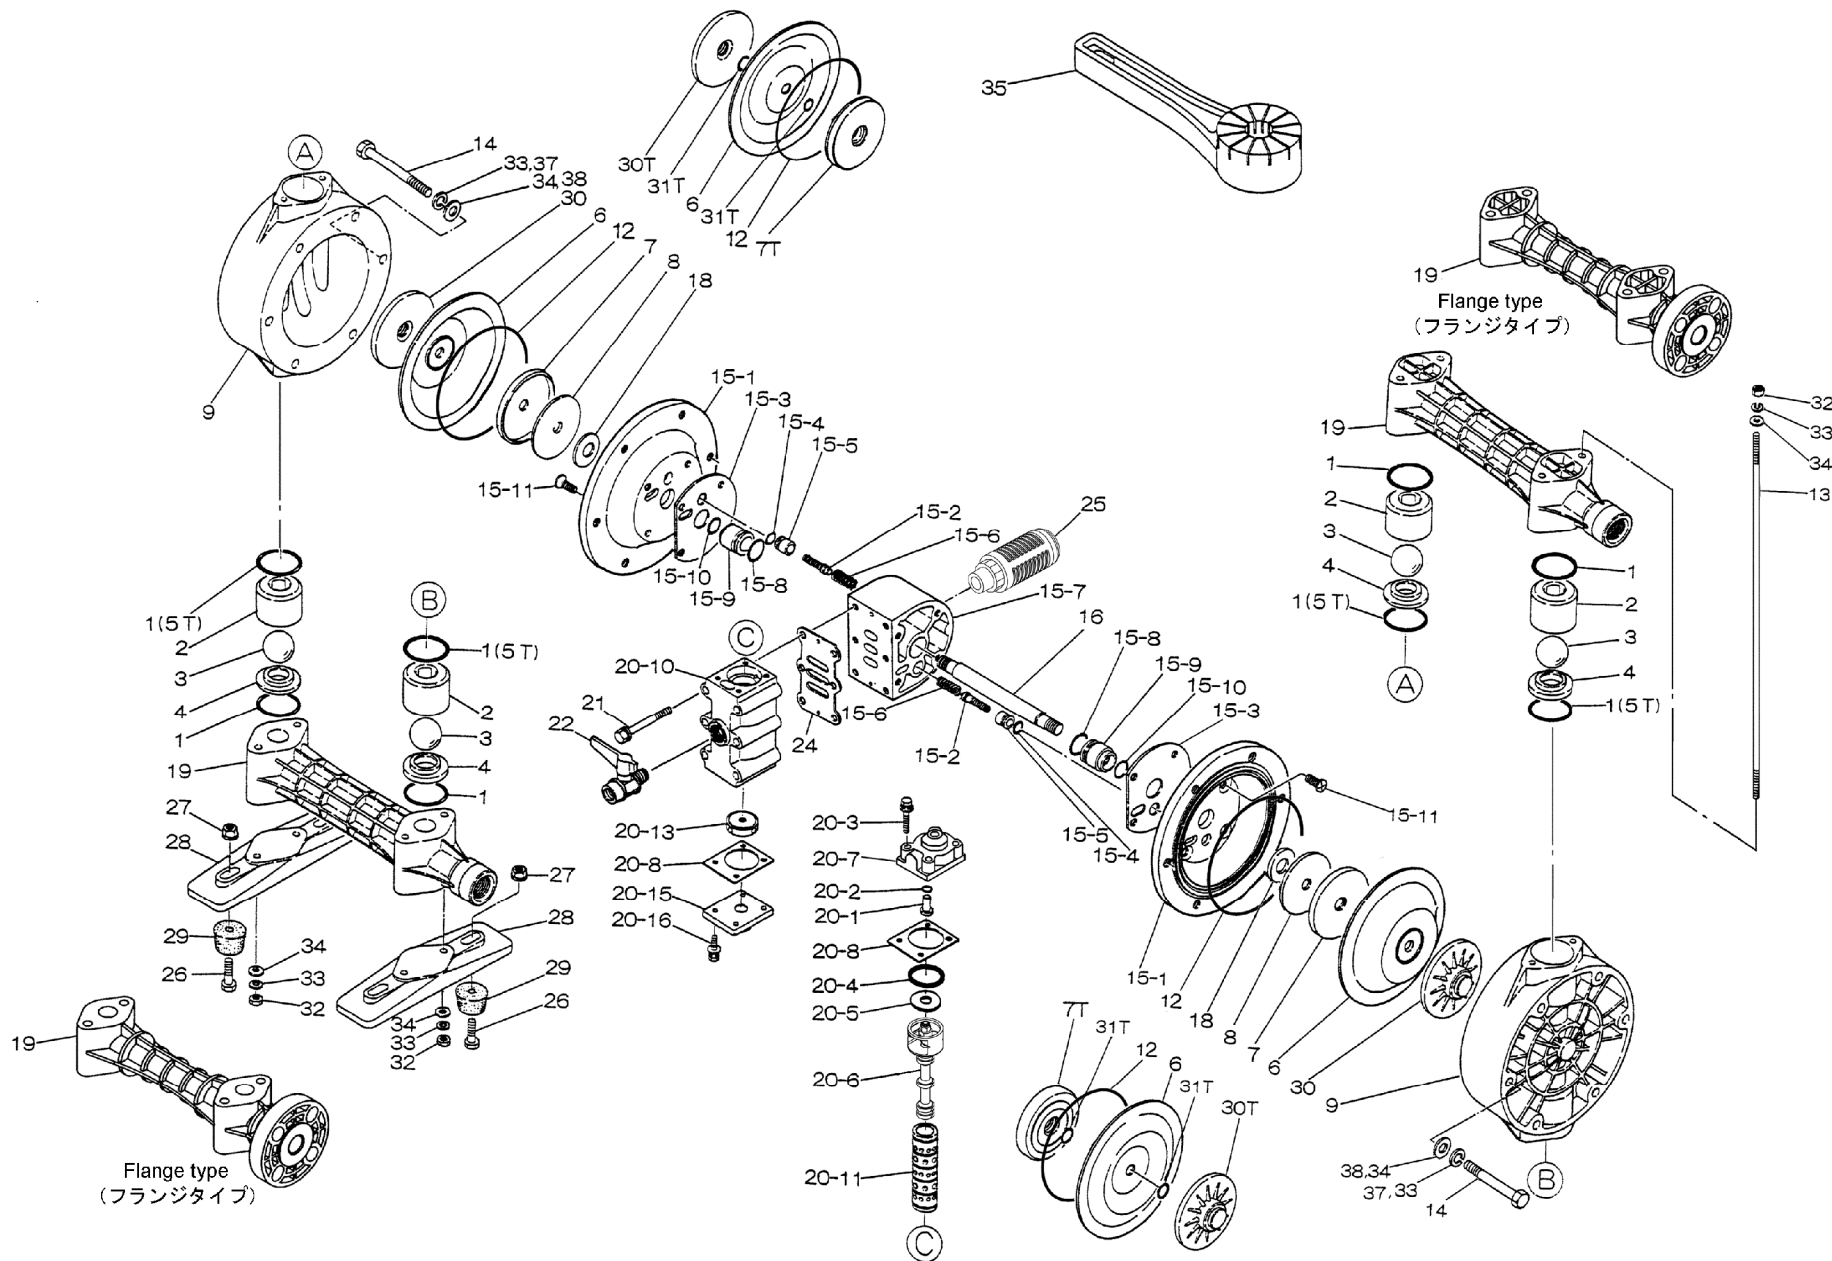

Fluid contact Portion : Polypropylene type
Polyvinylidene fluoride type

RE-ORDER	REF. No.	SERIAL No.:		MODEL	NDP-25	NDP-25	NDP-25	NDP-25	NDP-25	NDP-25	NDP-25	NDP-25	
		ITEM No.			BPC	BPC-FL	BPN	BPN-FL	BPE	BPE-FL	BPV	BPV-FL	
		DESCRIPTION			Q'TY.	Part No.	Part No.	Part No.	Part No.	Part No.	Part No.	Part No.	Part No.
	1	☆	Oリング	O RING	8	640042	640042	640042	640042	684119	684119	642042	642042
	2		バルブ受け	BALL GUIDE	4	771231	771231	771231	771231	771231	771231	771231	771231
	3	☆	ボール	BALL	4	770556	770556	770581	770581	770590	770590	770599	770599
	4	☆	バルブシート	VALVE SEAT	4	780138	780138	780138	780138	780138	780138	780138	780138
	6	☆	ダイヤフラム	DIAPHRAGM	2	772961	772961	772962	772962	772963	772963	772964	772964
	7,7T		センターディスク	CENTER DISK	2	716258	716258	716258	716258	716258	716258	716258	716258
	8		座金	WASHER	2	716259	716259	716259	716259	716259	716259	716259	716259
	9		アウトチャンバー	OUT CHAMBER	2	780135	780135	780135	780135	780135	780135	780135	780135
	12	☆	Oリング	O RING	2	—	—	—	—	—	—	—	—
	13		タイロッド	TIE ROD	4	710207	710207	710207	710207	710207	710207	710207	710207
	14		ボルト	BOLT	12	621189	621189	621189	621189	621189	621189	621189	621189
	15		本体組立	BODY ASSY	1	804666	804666	804666	804666	804666	804666	804666	804666
	16		センターロッド	CENTER ROD	1	710271	710271	710271	710271	710271	710271	710271	710271
	18	★	クッション	CUSHION	2	771054	771054	771054	771054	771054	771054	771054	771054
	19		マニホールド	MANIFOLD	2	780011	780209	780011	780209	780011	780209	780011	780209
	20		バルブボディ組立	VALVE BODY ASSY	1	802700	802700	802700	802700	802700	802700	802700	802700
	21		ボルト	BOLT & WASHER	6	682265	682265	682265	682265	682265	682265	682265	682265
	22		バルブ	VALVE	1	686969	686969	686969	686969	686969	686969	686969	686969
	24	★	ガスケット	GASKET	1	771056	771056	771056	771056	771056	771056	771056	771056
	25		サイレンサー組立	MUFFLER	1	804697	804697	804697	804697	804697	804697	804697	804697
	26		ボルト	BOLT	4	611153	611153	611153	611153	611153	611153	611153	611153
	27		フランジ付きナット	FLANGED NUT	4	682276	682276	682276	682276	682276	682276	682276	682276
	28		ベース	BASE	2	771235	771235	771235	771235	771235	771235	771235	771235
	29		ゴム足	RUBBER FOOT	4	770551	770551	770551	770551	770551	770551	770551	770551
	30,30T		センターディスク	CENTER DISK	2	780125	780125	780125	780125	780125	780125	780125	780125
	31T	☆	Oリング	O RING	4	—	—	—	—	—	—	—	—
	32		ナット	NUT	8	683635	683635	683635	683635	683635	683635	683635	683635
	33		ばね座金	SPRING WASHER	8	681300	681300	681300	681300	681300	681300	681300	681300
	34		平座金	PLAIN WASHER	8	631329	631329	631329	631329	631329	631329	631329	631329
	35		専用工具	SPECIAL TOOL	2	771244	771244	771244	771244	771244	771244	771244	771244
	37		ばね座金	SPRING WASHER	12	680257	680257	680257	680257	680257	680257	680257	680257
	38		平座金	PLAIN WASHER	12	631330	631330	631330	631330	631330	631330	631330	631330
	※	☆	接液側リペアキット	LIQUID SIDE KIT	1	LK-25BPC	LK-25BPC	LK-25BPN	LK-25BPN	LK-25BPE	LK-25BPE	LK-25BPV	LK-25BPV
	※	★	エア側リペアキット	AIR SIDE KIT	1	AK-2025	AK-2025	AK-2025	AK-2025	AK-2025	AK-2025	AK-2025	AK-2025

※：別売品 / SOLD SEPARATELY

☆：接液側リペアキット構成部品 / COMPONENTS OF LIQUID SIDE KIT

★：エア側リペアキット構成部品 / COMPONENTS OF AIR SIDE KIT

部品ご注文の際には、製品のシリアルNo.をお伝えください(記入は上部)

When ordering parts, please provide the serial number of your pump.