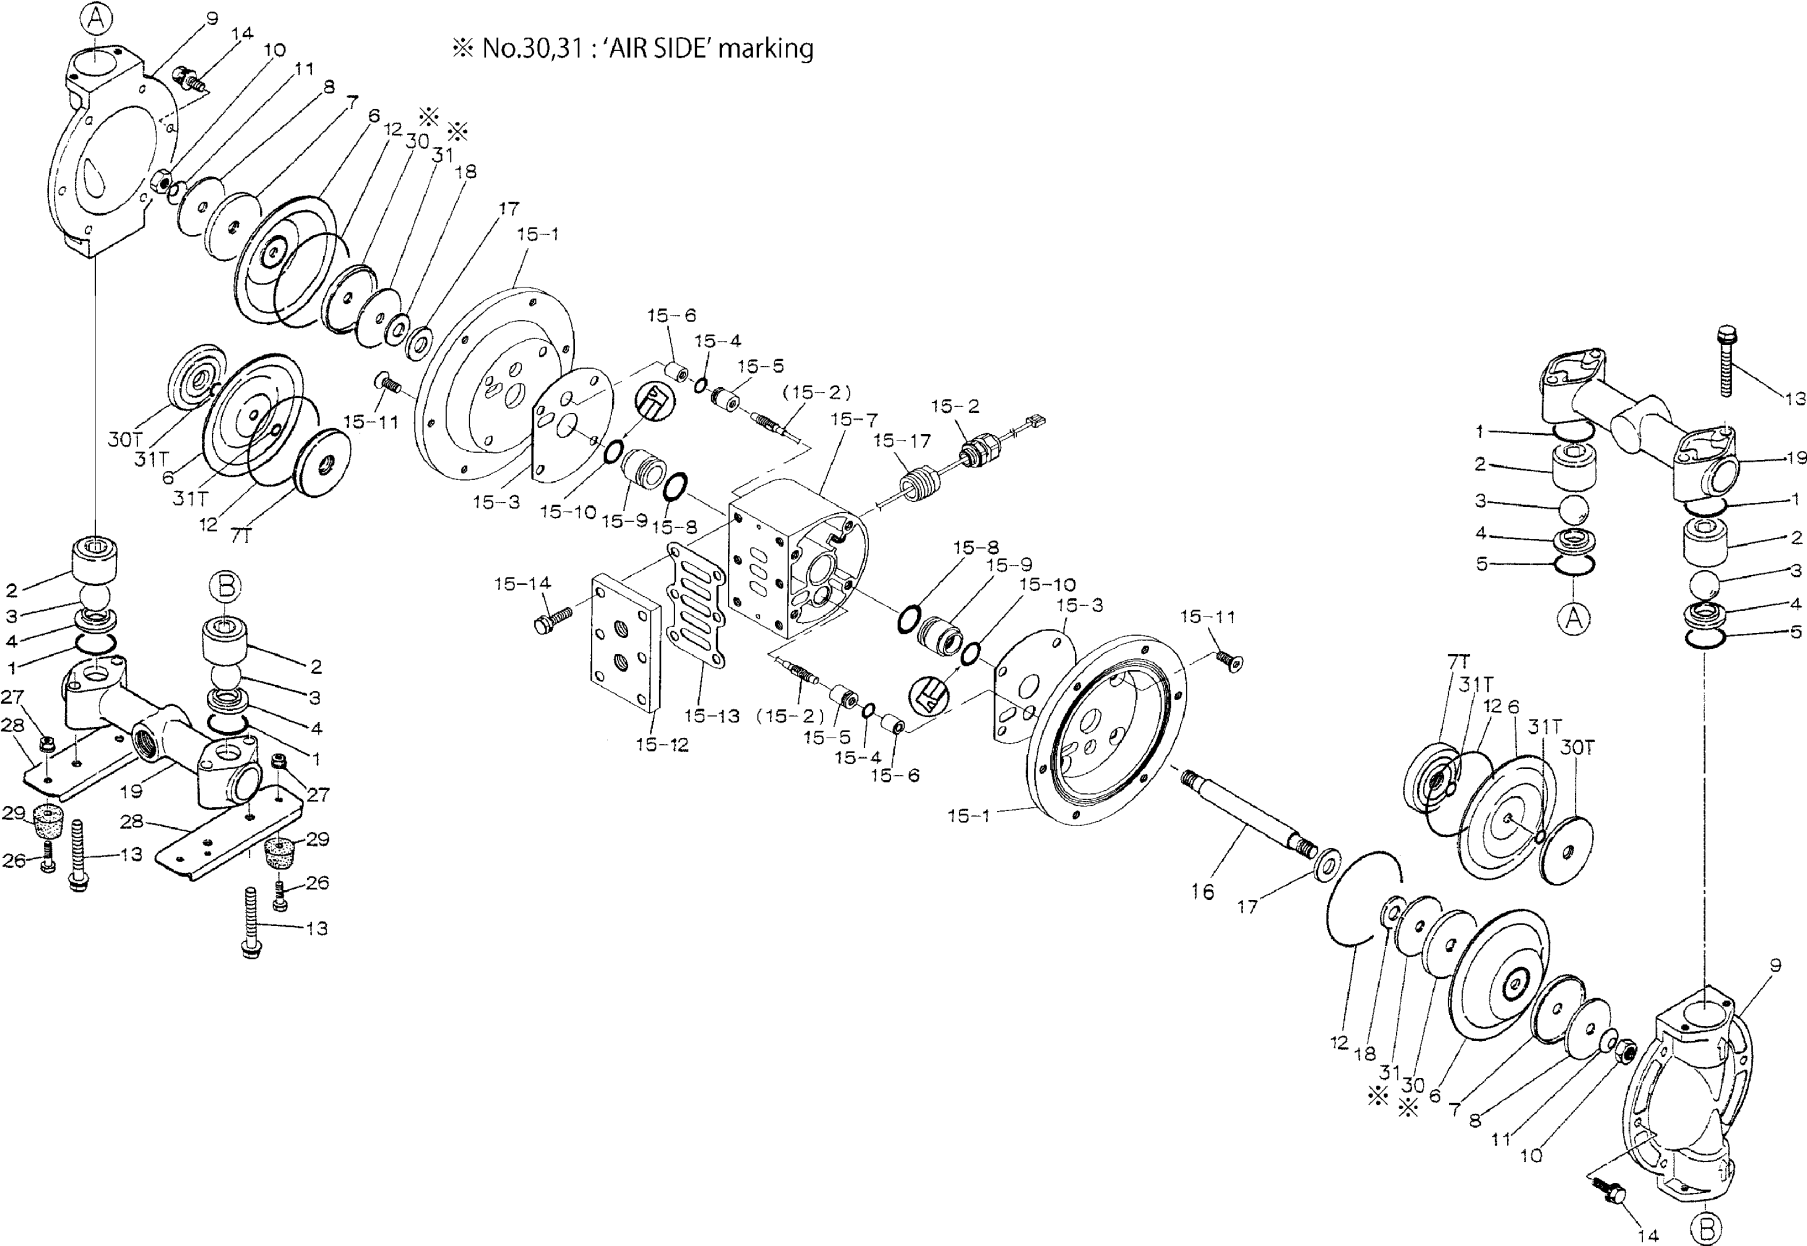

Fluid contact Portion : Aluminum type
Stainless-steel type
Forged iron type

※ No.30,31 : 'AIR SIDE' marking

RE-ORDER	REF. No.	SERIAL No.:		MODEL	NDP-20	NDP-20	NDP-20	NDP-20	NDP-20	NDP-20	NDP-20	
		ITEM No.			BSC-E	BSN-E	BSE-E	BSV-E	BST-E	BSH-E	BSS-E	
		DESCRIPTION			Q'TY	Part No.	Part No.	Part No.	Part No.	Part No.	Part No.	Part No.
	1	Oリング	O RING	4	640036	640036	684118	642036	643036	640036	684118	
	2	バルブ受け	BALL GUIDE	4	711701	711701	711701	711701	711701	711701	711701	
	3	ボール	BALL	4	770705	770720	770723	770726	770736	773126	773170	
	4	バルブシート	VALVE SEAT	4	711705	711705	711705	711705	711705	711705	711705	
	5	Oリング	O RING	2	640132	640132	684117	642132	771131	640132	684117	
	6	ダイヤフラム	DIAPHRAGM	2	772957	772958	772959	772960	771083	771362	771973	
	7,7T	センターディスク	CENTER DISK	2	709153	709153	709153	709153	709456	709153	709153	
	8	座金	WASHER	2	709152	709152	709152	709152	—	709152	709152	
	9	アウトチャンバー	OUT CHAMBER	2	711693	711693	711693	711693	711693	711693	711693	
	10	ナット	NUT	2	682263	682263	682263	682263	682263	682263	682263	
	11	皿ばね	CONED DISC SPRING	2	682730	682730	682730	682730	682730	682730	682730	
	12	Oリング	O RING	2	—	—	—	—	640151	640151	640151	
	13	ボルト	BOLT & WASHER	8	686360	686360	686360	686360	686360	686360	686360	
	14	ボルト	BOLT & WASHER	12	686356	686356	686356	686356	686356	686356	686356	
	15	本体組立	BODY ASSY	1	804671	804671	804671	804671	804671	804671	804671	
	16	センターロッド	CENTER ROD	1	709163	709163	709163	709163	709163	709163	709163	
	17	スペーサー	SPACER	2	772117	772117	772117	772117	772117	772117	772117	
	18	クッション	CUSHION	2	771054	771054	771054	771054	771054	771054	771054	
	19	マニホールド組立	MANIFOLD ASSY	2	831245	831245	831245	831245	831245	831245	831245	
	26	ボルト	BOLT	4	611148	611148	611148	611148	611148	611148	611148	
	27	フランジ付きナット	FLANGED NUT	4	682276	682276	682276	682276	682276	682276	682276	
	28	ベース	BASE	2	709157	709157	709157	709157	709157	709157	709157	
	29	ゴム足	RUBBER FOOT	4	770551	770551	770551	770551	770551	770551	770551	
	30,30T	センターディスク	CENTER DISK	2	716225	716225	716225	716225	709326	716225	716225	
	31	座金	WASHER	2	716226	716226	716226	716226	—	716226	716226	
	31T	Oリング	O RING	4	—	—	—	—	643013	—	—	

部品ご注文の際には、製品のシリアルNo.をお伝えください(記入は上部)

When ordering parts, please provide the serial number of your pump.