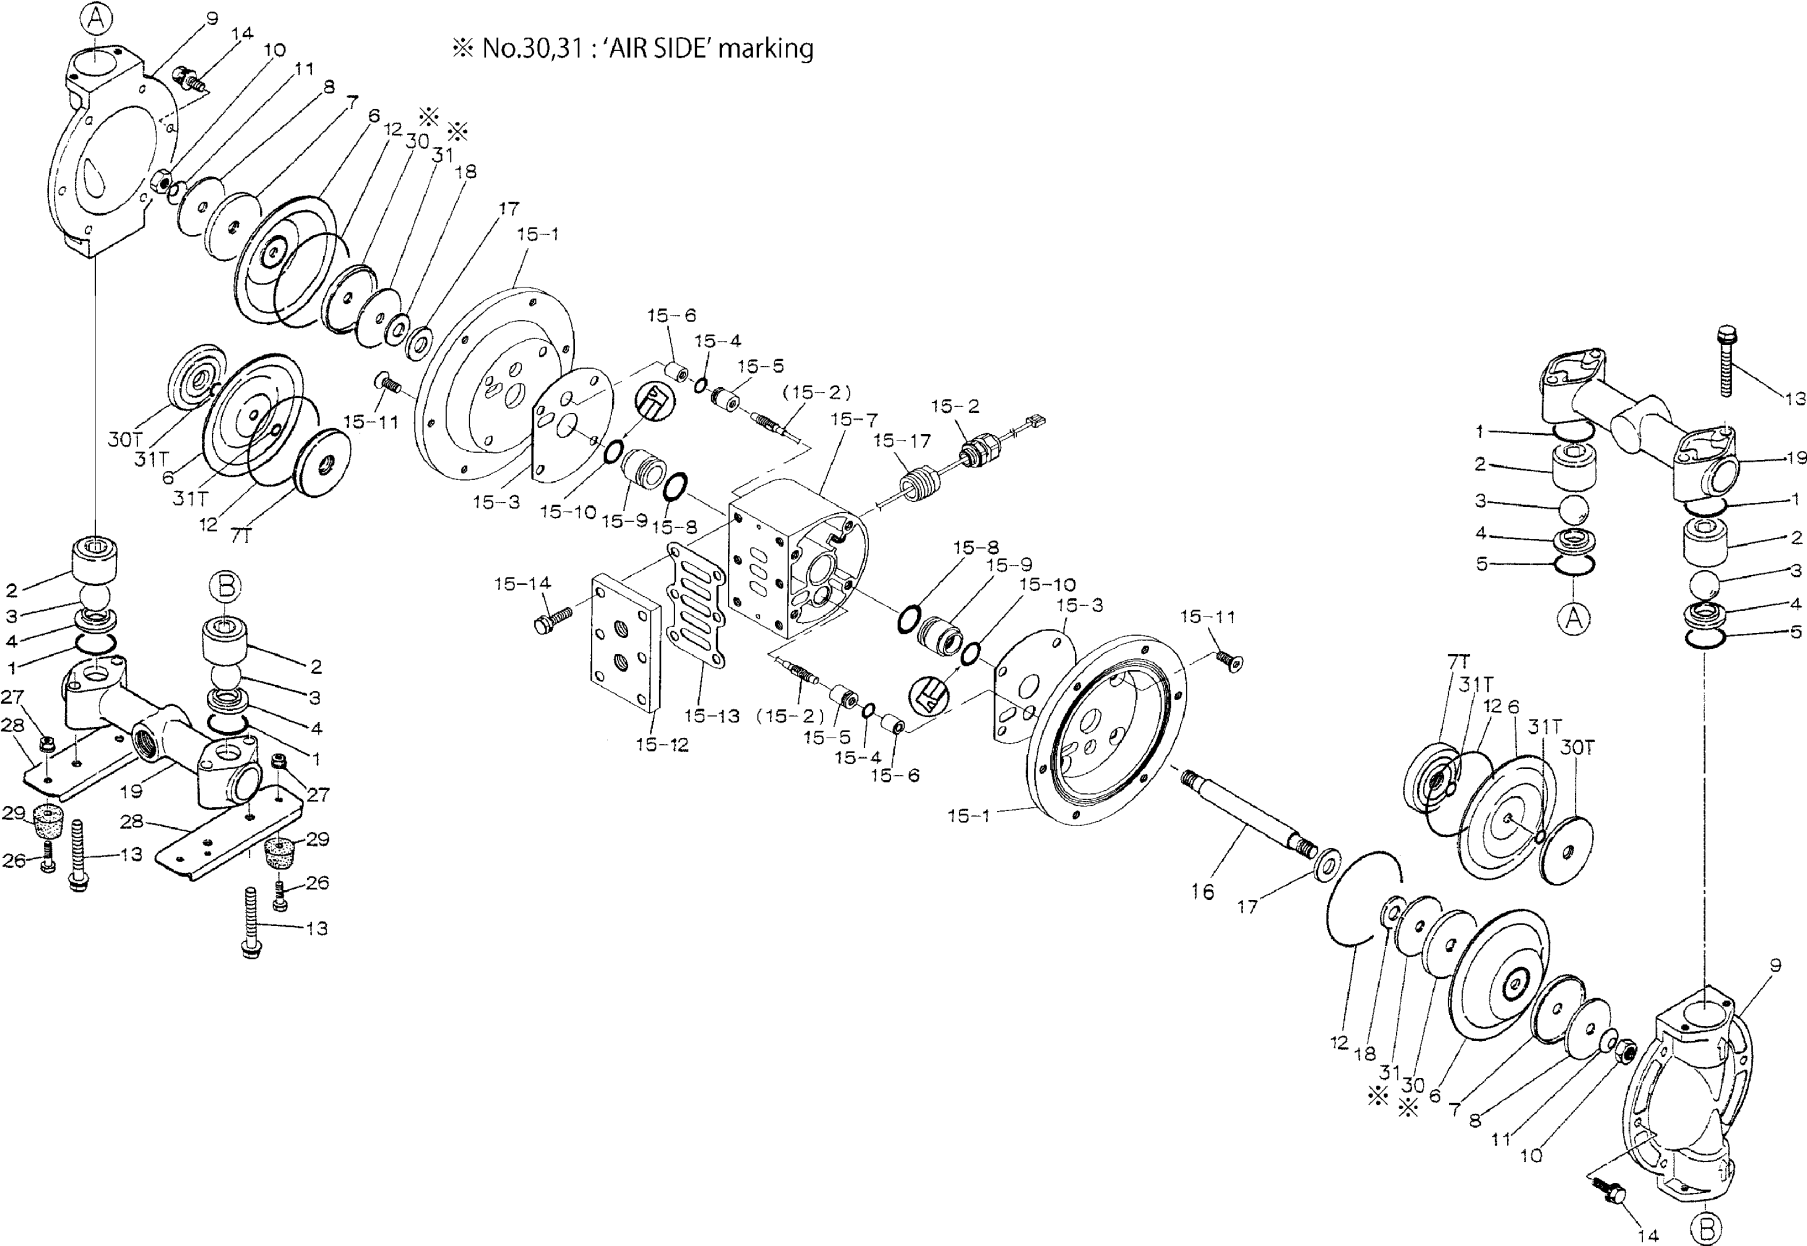

Fluid contact Portion : Aluminum type
Stainless-steel type
Forged iron type

※ No.30,31 : 'AIR SIDE' marking

RE-ORDER	REF. No.	SERIAL No.:		MODEL	NDP-20	NDP-20	NDP-20	NDP-20	NDP-20	NDP-20	NDP-20	
		ITEM No.			BAC-E	BAN-E	BAE-E	BAV-E	BAT-E	BAH-E	BAS-E	
		DESCRIPTION			Q'TY	Part No.	Part No.	Part No.	Part No.	Part No.	Part No.	Part No.
	1	Oリング	O RING	4	640036	640036	684118	642036	643036	640036	684118	
	2	バルブ受け	BALL GUIDE	4	711700	711700	711700	711700	711700	711700	711700	
	3	ボール	BALL	4	770705	770720	770723	770726	770736	773126	773170	
	4	バルブシート	VALVE SEAT	4	590086	590086	590086	590086	590086	590086	590086	
	5	Oリング	O RING	2	640132	640132	684117	642132	771131	640132	684117	
	6	ダイヤフラム	DIAPHRAGM	2	772957	772958	772959	772960	771083	771362	771973	
	7,7T	センターディスク	CENTER DISK	2	709153	709153	709153	709153	709456	709153	709153	
	8	座金	WASHER	2	709152	709152	709152	709152	—	709152	709152	
	9	アウトチャンバー	OUT CHAMBER	2	711686	711686	711686	711686	711686	711686	711686	
	10	ナット	NUT	2	682263	682263	682263	682263	682263	682263	682263	
	11	皿ばね	CONED DISC SPRING	2	682730	682730	682730	682730	682730	682730	682730	
	12	Oリング	O RING	2	—	—	—	—	640151	640151	640151	
	13	ボルト	BOLT & WASHER	8	686359	686359	686359	686359	686359	686359	686359	
	14	ボルト	BOLT & WASHER	12	686355	686355	686355	686355	686355	686355	686355	
	15	本体組立	BODY ASSY	1	804671	804671	804671	804671	804671	804671	804671	
	16	センターロッド	CENTER ROD	1	709163	709163	709163	709163	709163	709163	709163	
	17	スペーサー	SPACER	2	772117	772117	772117	772117	772117	772117	772117	
	18	クッション	CUSHION	2	771054	771054	771054	771054	771054	771054	771054	
	19	マニホールド組立	MANIFOLD ASSY	2	831243	831243	831243	831243	831243	831243	831243	
	26	ボルト	BOLT	4	611148	611148	611148	611148	611148	611148	611148	
	27	フランジ付きナット	FLANGED NUT	4	682276	682276	682276	682276	682276	682276	682276	
	28	ベース	BASE	2	709157	709157	709157	709157	709157	709157	709157	
	29	ゴム足	RUBBER FOOT	4	770551	770551	770551	770551	770551	770551	770551	
	30,30T	センターディスク	CENTER DISK	2	716225	716225	716225	716225	709314	716225	716225	
	31	座金	WASHER	2	716226	716226	716226	716226	—	716226	716226	
	31T	Oリング	O RING	4	—	—	—	—	643013	—	—	

部品ご注文の際には、製品のシリアルNo.をお伝えください(記入は上部)

When ordering parts, please provide the serial number of your pump.