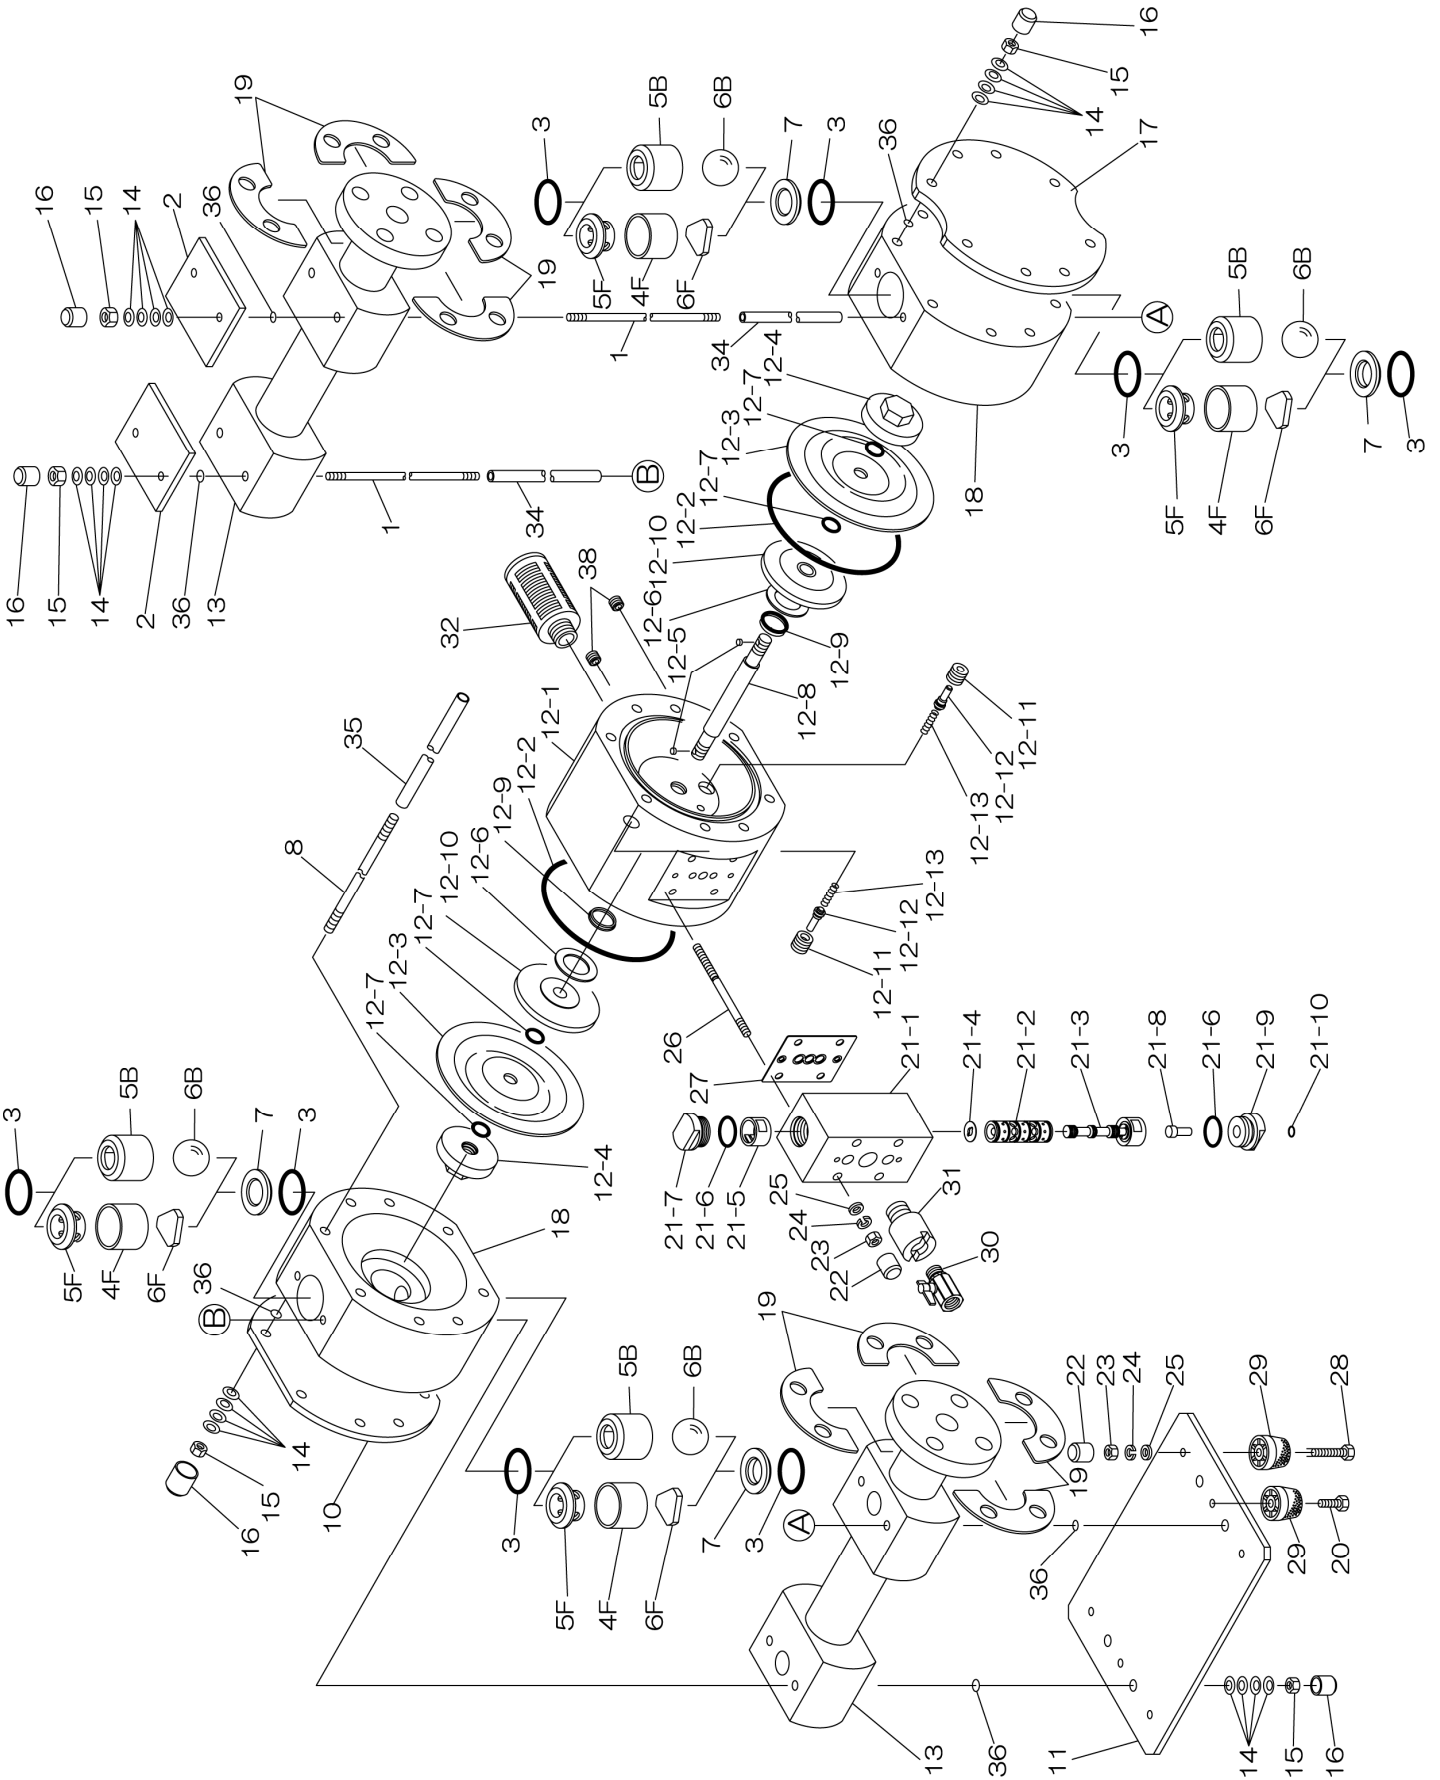

Fluid contact Portion : Fluorine resin type

RE-ORDER	REF. No.	MODEL		DP-38F-FL	DP-38F-FL	
		ITEM No.		BALL	FLAT	
		DESCRIPTION	Q'TY.	853606	853617	
				Part No.	Part No.	
	1	タイロッド	TIE ROD	4	714571	714571
	2	補助板	REINFORCEMENT PLATE	2	771500	771500
	3	Oリング	O RING	8	643041	643041
	4F	バルブガイド	VALVE GUIDE	4	—	771512
	5B	バルブ受け	BALL GUIDE	4	772774	—
	5F	バルブ受け	VALVE STOPPER	4	—	772659
	6B	ボール	BALL	4	770691	—
	6F	フラットバルブ	FLAT VALVE	4	—	771513
	7	バルブシート	VALVE SEAT	4	772770	772660
	8	タイロッド	TIE ROD	8	714572	714572
	10	補助板	REINFORCEMENT PLATE	1	771503	771503
	11	ベース	BASE	1	771498	771498
	12	本体組立	BODY ASSY	1	804149	804149
	12- 1	ボディ	BODY	1	772489	772489
	12- 2	Oリング	O RING	2	643167	643167
	12- 3	ダイヤフラム	DIAPHRAGM	2	771814	771814
	12- 4	センターディスク	CENTER DISK	2	780185	780185
	12- 5	回り止め	REVOLVING STOPPER	2	771510	771510
	12- 6	クッション	CUSHION	2	772492	772492
	12- 7	Oリング	O RING	4	643015	643015
	12- 8	センターロッド	CENTER ROD	1	717249	717249
	12- 9	パッキン	PACKING	2	685209	685209
	12-10	センターディスク	CENTER DISK	2	771506	771506
	12-11	バルブシート	VALVE SEAT	2	771501	771501
	12-12	パイロットバルブ組立	PILOT VALVE ASSY	2	803909	803909
	12-13	スプリング	SPRING	2	711193	711193
	13	マニホールド	MANIFOLD	2	772491	772491
	14	皿ばね	CONED DISC SPRING	96	681303	681303
	15	ナット	NUT	24	683636	683636
	16	キャップ	CAP	24	771644	771644
	17	補助板	REINFORCEMENT PLATE	1	771507	771507
	18	アウトチャンバー	OUT CHAMBER	2	772490	772490
	19	補助板	REINFORCEMENT PLATE	8	708964	708964
	20	ボルト	BOLT	2	621147	621147
	21	バルブボディ組立	VALVE BODY ASSY	1	804150	804150
	21- 1	バルブボディ組立	VALVE BODY ASSY	1	832506	832506
	21- 2	スリーブ組立	SLEEVE ASSY	1	803747	803747
	21- 3	C型スプール組立	C SPOOL ASSY	1	803432	803432
	21- 4	クッション	CUSHION	1	771483	771483
	21- 5	スプリング受け	SPRING RETAINER	1	771939	771939
	21- 6	Oリング	O RING	2	642025	642025
	21- 7	キャップ	CAP	1	771992	771992
	21- 8	リセットボタン	RESET BUTTON	1	771509	771509
	21- 9	キャップ	CAP	1	771940	771940
	21-10	Oリング	O RING	1	642005	642005
	22	キャップ	CAP	8	771783	771783
	23	ナット	NUT	8	683635	683635
	24	ばね座金	SPRING WASHER	8	681300	681300
	25	平座金	PLAIN WASHER	8	631173	631173
	26	スタッドボルト	STUD BOLT	4	711194	711194
	27	ガスケット	GASKET	1	771504	771504
	28	ボルト	BOLT	4	621155	621155
	29	ゴム足	RUBBER FOOT	6	770551	770551
	30	バルブ	VALVE	1	686971	686971
	31	ユニオン	UNION	1	771621	771621
	32	サイレンサー	MUFFLER	1	684501	684501
	34	チューブ	TUBE	4	772554	772554
	35	チューブ	TUBE	8	772555	772555
	36	Oリング	O RING	24	642009	642009
	38	プラグ	PLUG	2	771301	771301