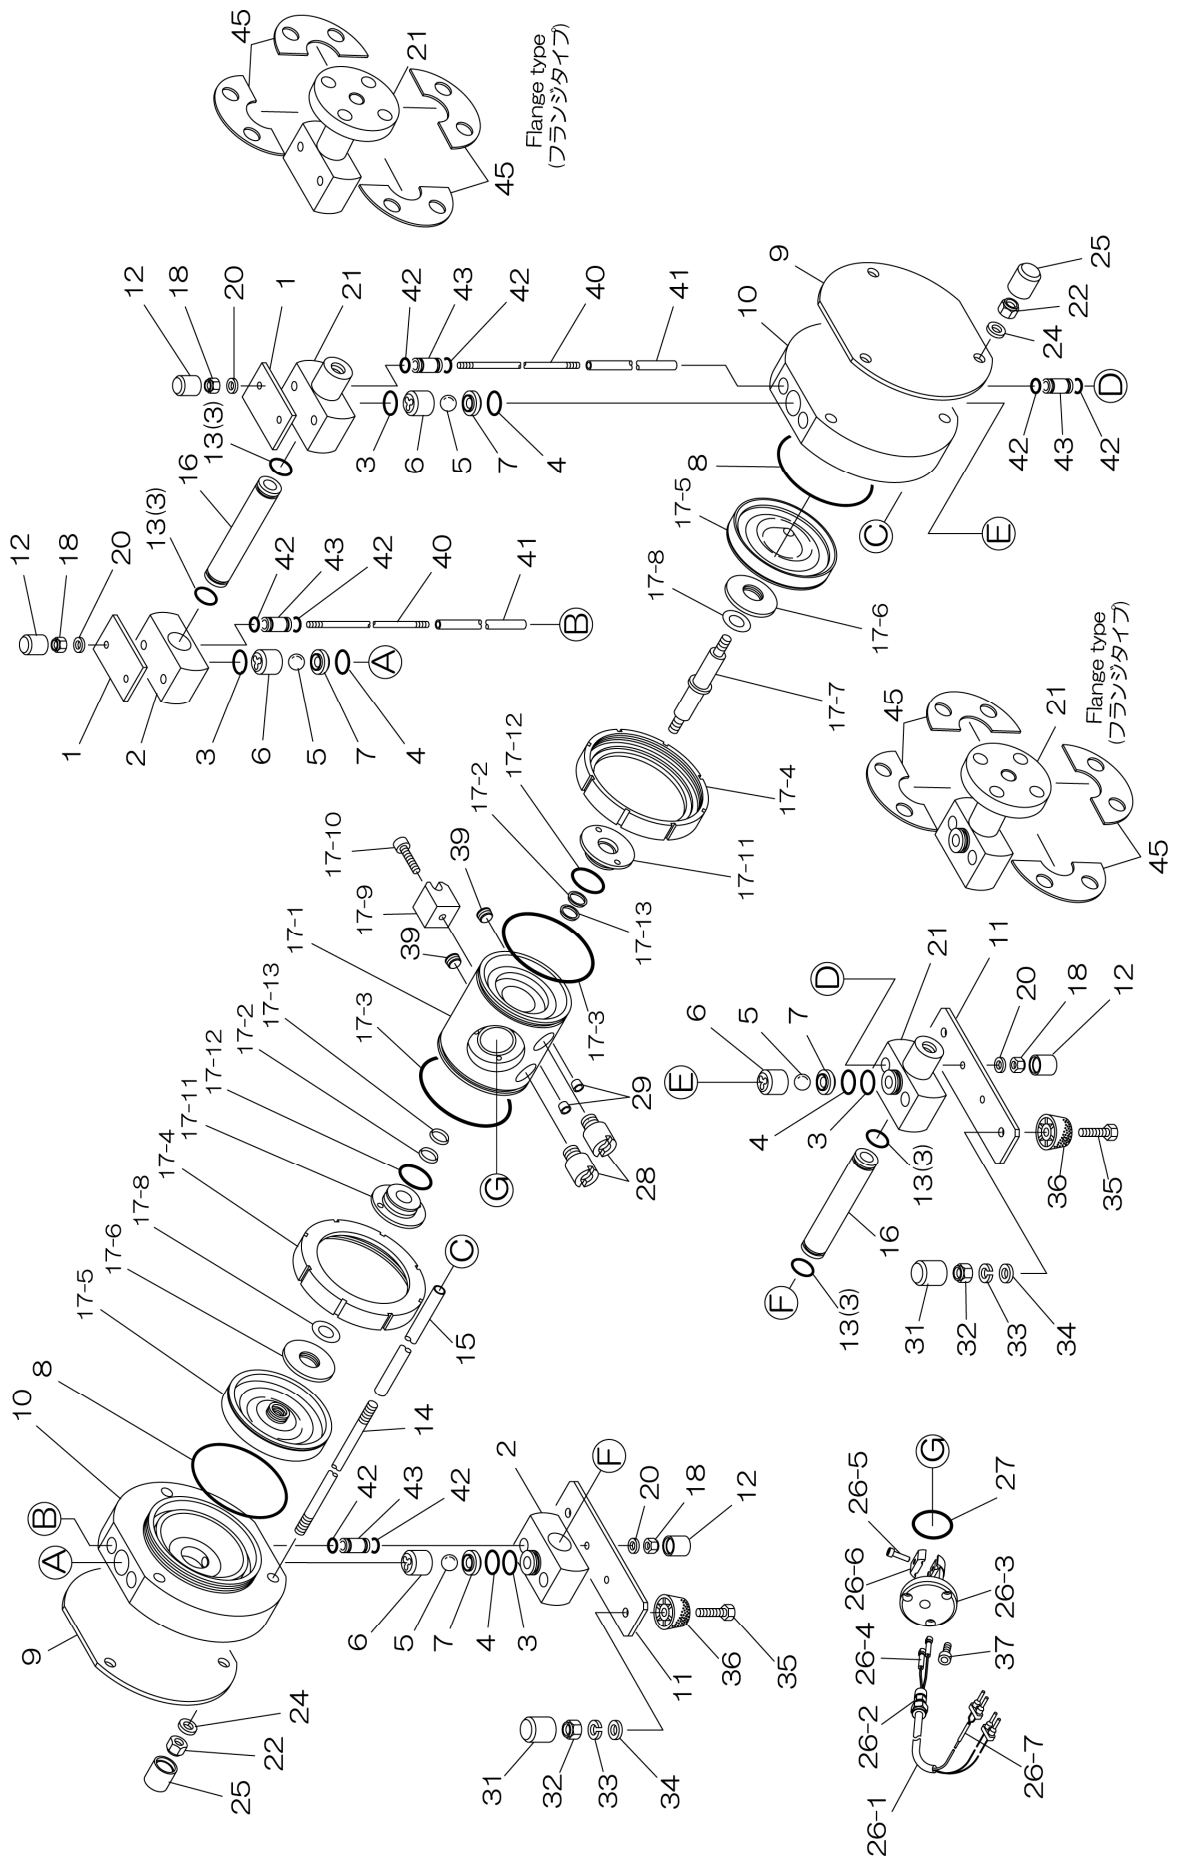

Fluid contact Portion : Fluorine resin type

※No.13 () の数字は10Fs タイプ用

※No.13 Number in parenthesis indicates the quantity for 10Fs type

RE-ORDER	REF. No.	MODEL		DP-20FSE/D/H	DP-20FSE/D/H-FL	
		ITEM No.		BALL	BALL	
		DESCRIPTION		Q'TY.	Part No.	Part No.
	1	補助板	REINFORCEMENT PLATE	2	714526	714526
	2	マニホールドB	MANIFOLD B	2	772399	772399
	3	Oリング	O RING	4	685181	685181
	4	Oリング	O RING	4	643033	643033
	5	ボール	BALL	4	770736	770736
	6	バルブ受け	BALL GUIDE	4	772407	772407
	7	バルブシート	VALVE SEAT	4	772405	772405
	8	Oリング	O RING	2	685183	685183
	9	補助板	REINFORCEMENT PLATE	2	714528	714528
	10	アウトチャンバー	OUT CHAMBER	2	772395	772395
	11	ベース	BASE	2	714530	714530
	12	キャップ	CAP	8	771114	771114
	13	Oリング	O RING	4	685180	685180
	14	タイロッド	TIE ROD	3	714534	714534
	15	チューブ	TUBE	3	772578	772578
	16	チューブ	TUBE	2	772401	772401
	17	本体組立	BODY ASSY	1	804110	804110
	17- 1	ボディ	BODY	1	772453	772453
	17- 2	パッキン	PACKING	2	685175	685175
	17- 3	Oリング	O RING	2	642151	642151
	17- 4	リング	RING	2	772413	772413
	17- 5	ダイヤフラム	DIAPHRAGM	2	772403	772403
	17- 6	ブッシュ	BUSHING	2	772415	772415
	17- 7	センターロッド	CENTER ROD	1	772411	772411
	17- 8	クッション	CUSHION	2	772466	772466
	17- 9	リテーナー	RETAINER	1	772464	772464
	17-10	六角穴付きボルト	BOLT	1	685164	685164
	17-11	ガイド	GUIDE	2	772471	772471
	17-12	Oリング	O RING	2	685177	685177
	17-13	ワイパー	WIPER	2	685575	685575
	18	緩み止めナット	NUT	8	685184	685184
	20	平座金	PLAIN WASHER	8	631172	631172
	21	マニホールドA	MANIFOLD A	2	772397	772850
	22	緩み止めナット	NUT	6	685185	685185
	24	平座金	PLAIN WASHER	6	631174	631174
	25	キャップ	CAP	6	771644	771644
	26	センサー組立	SENSOR ASSY	1	804115	804115
	27	Oリング	O RING	1	642131	642131
	28	ユニオン	UNION	2	771482	771482
	29	プラグ	PLUG	2	772463	772463
	31	キャップ	CAP	4	771783	771783
	32	ナット	NUT	4	683635	683635
	33	ばね座金	SPRING WASHER	4	681300	681300
	34	平座金	PLAIN WASHER	4	631173	631173
	35	ボルト	BOLT	4	621151	621151
	36	ゴム足	RUBBER FOOT	4	770551	771402
	37	六角穴付きボルト	BOLT	3	685163	685163
	39	プラグ	PLUG	2	771301	771301
	40	タイロッド	TIE ROD	4	714532	714532
	41	チューブ	TUBE	4	772576	772576
	42	Oリング	O RING	16	685176	685176
	43	スリーブ	SLEEVE	8	772417	772417