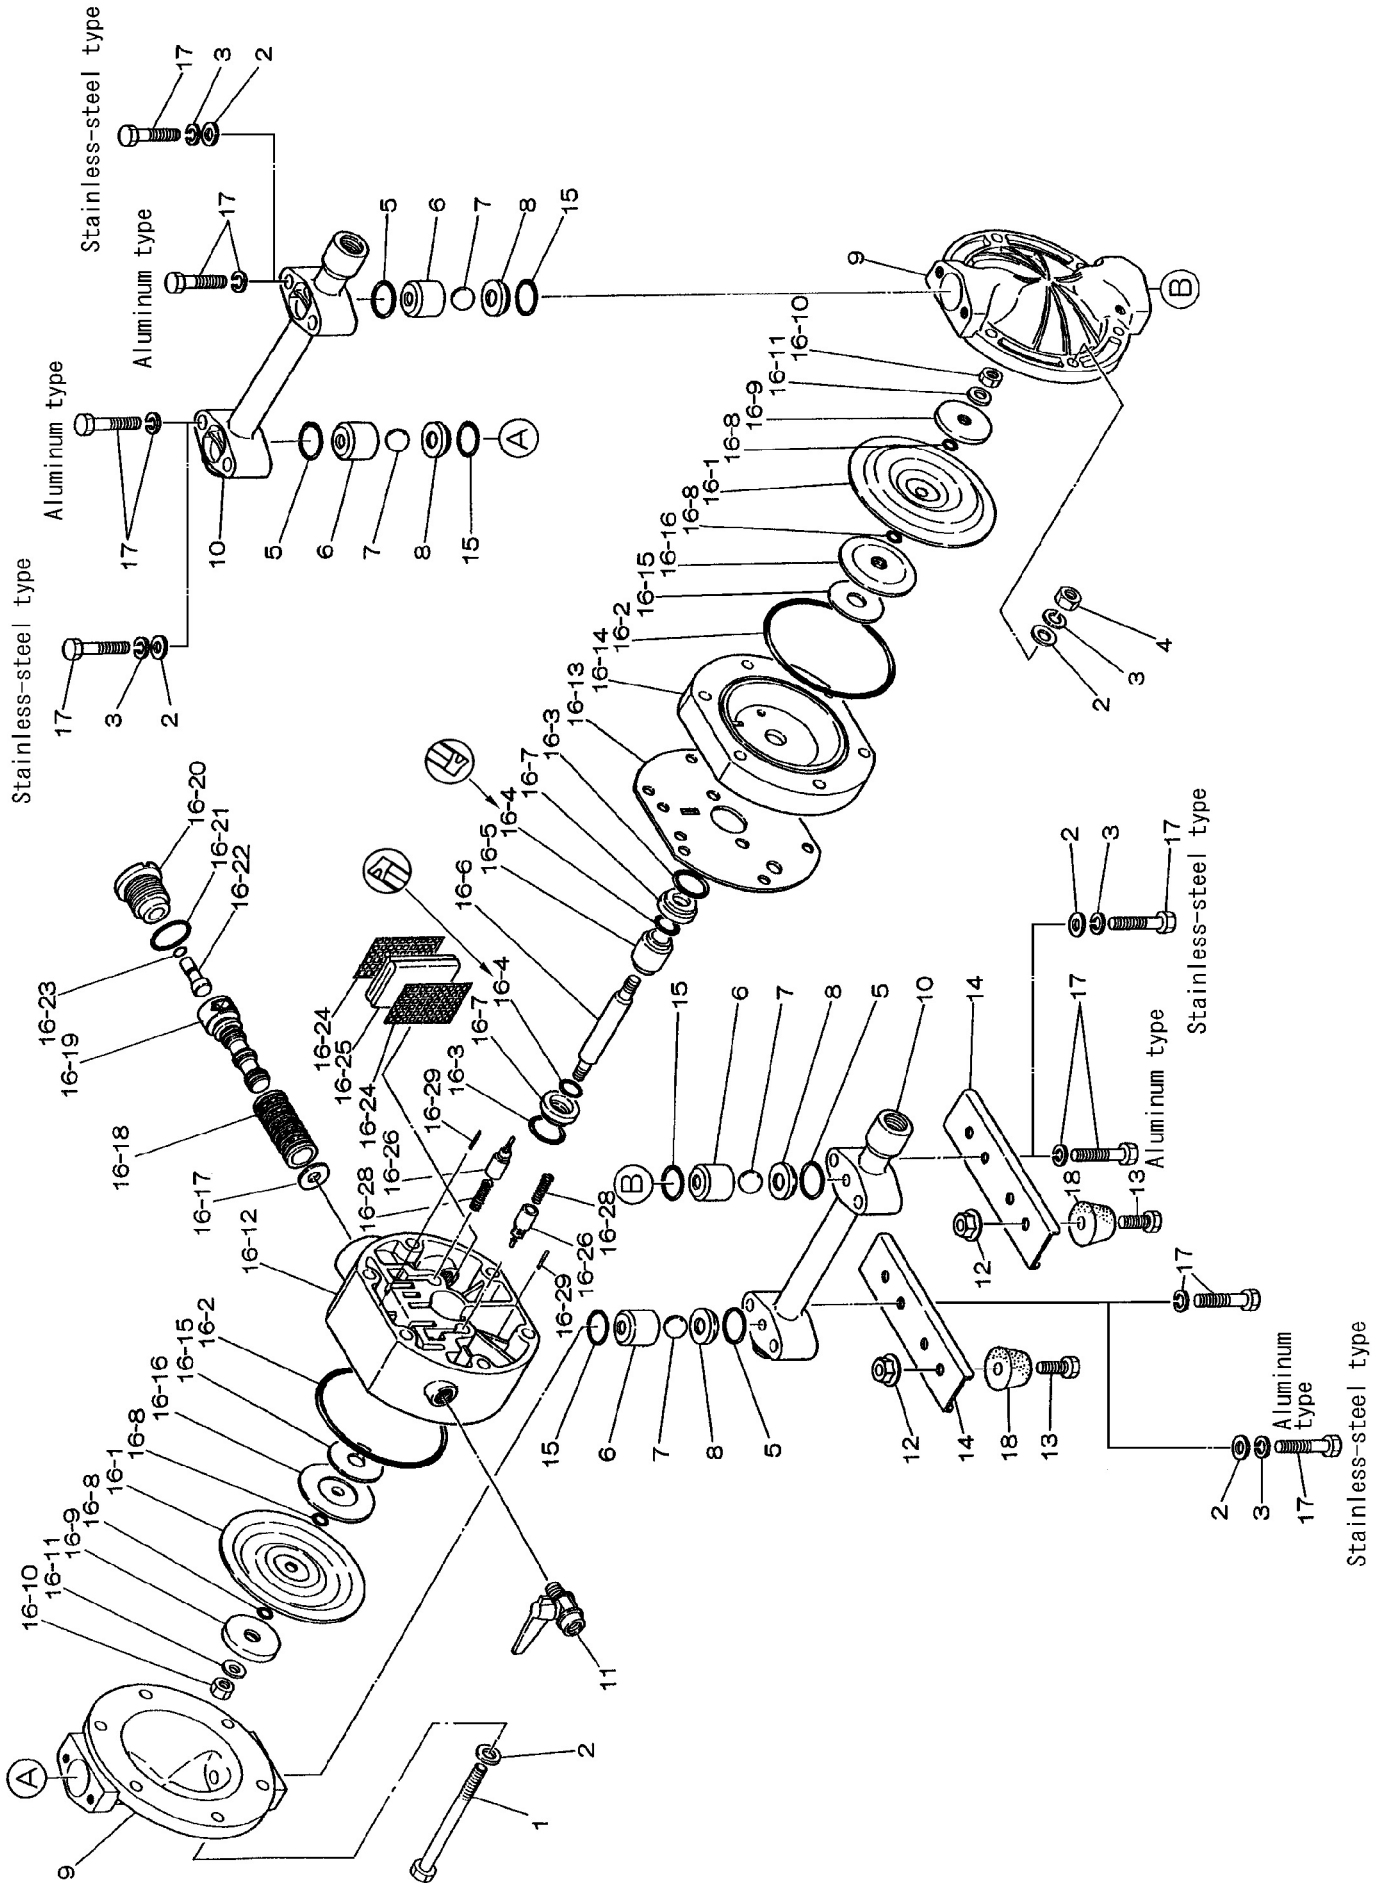

Fluid contact Portion : Aluminum type
Stainless-steel type

RE-ORDER	REF. No.	MODEL			NDP-15 BSC	NDP-15 BSN	NDP-15 BST	NDP-15 BSH
		ITEM No.			851958	851959	851957	851960
		DESCRIPTION	Q'TY.	Part No.	Part No.	Part No.	Part No.	
	1	ボルト	BOLT	6	683224	683224	683224	683224
	2	平座金	PLAIN WASHER	20	631329	631329	631329	631329
	3	ばね座金	SPRING WASHER	14	681300	681300	681300	681300
	4	ナット	NUT	6	628012	628012	628012	628012
	5	☆ オリング	O RING	4	640025	640025	643025	640025
	6	バルブ受け	BALL GUIDE	4	711502	711502	711502	711502
	7	☆ ボール	BALL	4	771526	771525	771524	773125
	8	バルブシート	VALVE SEAT	4	711382	711382	711382	711382
	9	アウトチャンバー	OUT CHAMBER	2	711380	711380	711380	711380
	10	マニホールド	MANIFOLD	2	711501	711501	711501	711501
	11	バルブ	VALVE	1	686825	686825	686825	686825
	12	フランジ付きナット	FLANGED NUT	4	682817	682817	682817	682817
	13	ボルト	BOLT	4	611101	611101	611101	611101
	14	ベース	BASE	2	717185	717185	717185	717185
	15	☆ オリング	O RING	4	640130	640130	643130	640130
	16	本体組立	BODY ASSY	1	802997	802998	802996	802999
	16- 1	☆ ダイアフラム	DIAPHRAGM	2	770971	770973	770933	771372
	16- 2	★ オリング	O RING	2	640144	640144	640144	640144
	16- 3	★ オリング	O RING	2	640020	640020	640020	640020
	16- 4	★ パッキン	PACKING	2	684284	684284	684284	684284
	16- 5	ガイド	GUIDE	1	771337	771337	771337	771337
	16- 6	センターロッド	CENTER ROD	1	710578	710578	710578	710578
	16- 7	ブッシュ	BUSHING	2	771336	771336	771336	771336
	16- 8	☆ オリング	O RING	4	640005	640005	643005	—
	16- 9	センターディスク	CENTER DISK	2	708506	708506	708506	708506
	16-10	ナット	NUT	2	681849	681849	681849	681849
	16-11	皿ばね	CONED DISC SPRING	2	684916	684916	684916	684916
	16-12	ボディA	BODY A	1	780028	780028	780028	780028
	16-13	★ ガasket	GASKET	1	771347	771347	771347	771347
	16-14	ボディB	BODY B	1	780030	780030	780030	780030
	16-15	★ クッション	CUSHION	2	771342	771342	771342	771342
	16-16	センターディスク	CENTER DISK	2	771344	771344	771344	771344
	16-17	クッション	CUSHION	1	771483	771483	771483	771483
	16-18	スリーブ組立	SLEEVE ASSY	1	804249	804249	804249	804249
	16-19	★ C型スプール組立	C SPOOL ASSY	1	802835	802835	802835	802835
	16-20	キャップ	CAP	1	771695	771695	771695	771695
	16-21	★ オリング	O RING	1	640022	640022	640022	640022
	16-22	リセットボタン	RESET BUTTON	1	771350	771350	771350	771350
	16-23	★ オリング	O RING	1	640002	640002	640002	640002
	16-24	メッシュ	MESH	2	771589	771589	771589	771589
	16-25	サイレンサー	MUFFLER FELT	1	771465	771465	771465	771465
	16-26	パイロットバルブ組立	PILOT VALVE ASSY	2	832141	832141	832141	832141
	16-28	スプリング	SPRING	2	710577	710577	710577	710577
	16-29	スプリングピン	SPRING PIN	2	632752	632752	632752	632752
	17	ボルト	BOLT	8	621155	621155	621155	621155
	18	ゴム足	RUBBER FOOT	4	771123	771123	771123	771123
	※	★ 専用工具	SPECIAL TOOL	1	771132	771132	771132	771132
	※	☆ 接液側リペアキット	LIQUID SIDE KIT	1	LK-15BMC	LK-15BMN	LK-15BMT	LK-15BMH
	※	★ エア側リペアキット	AIR SIDE KIT	1	AK-15	AK-15	AK-15	AK-15