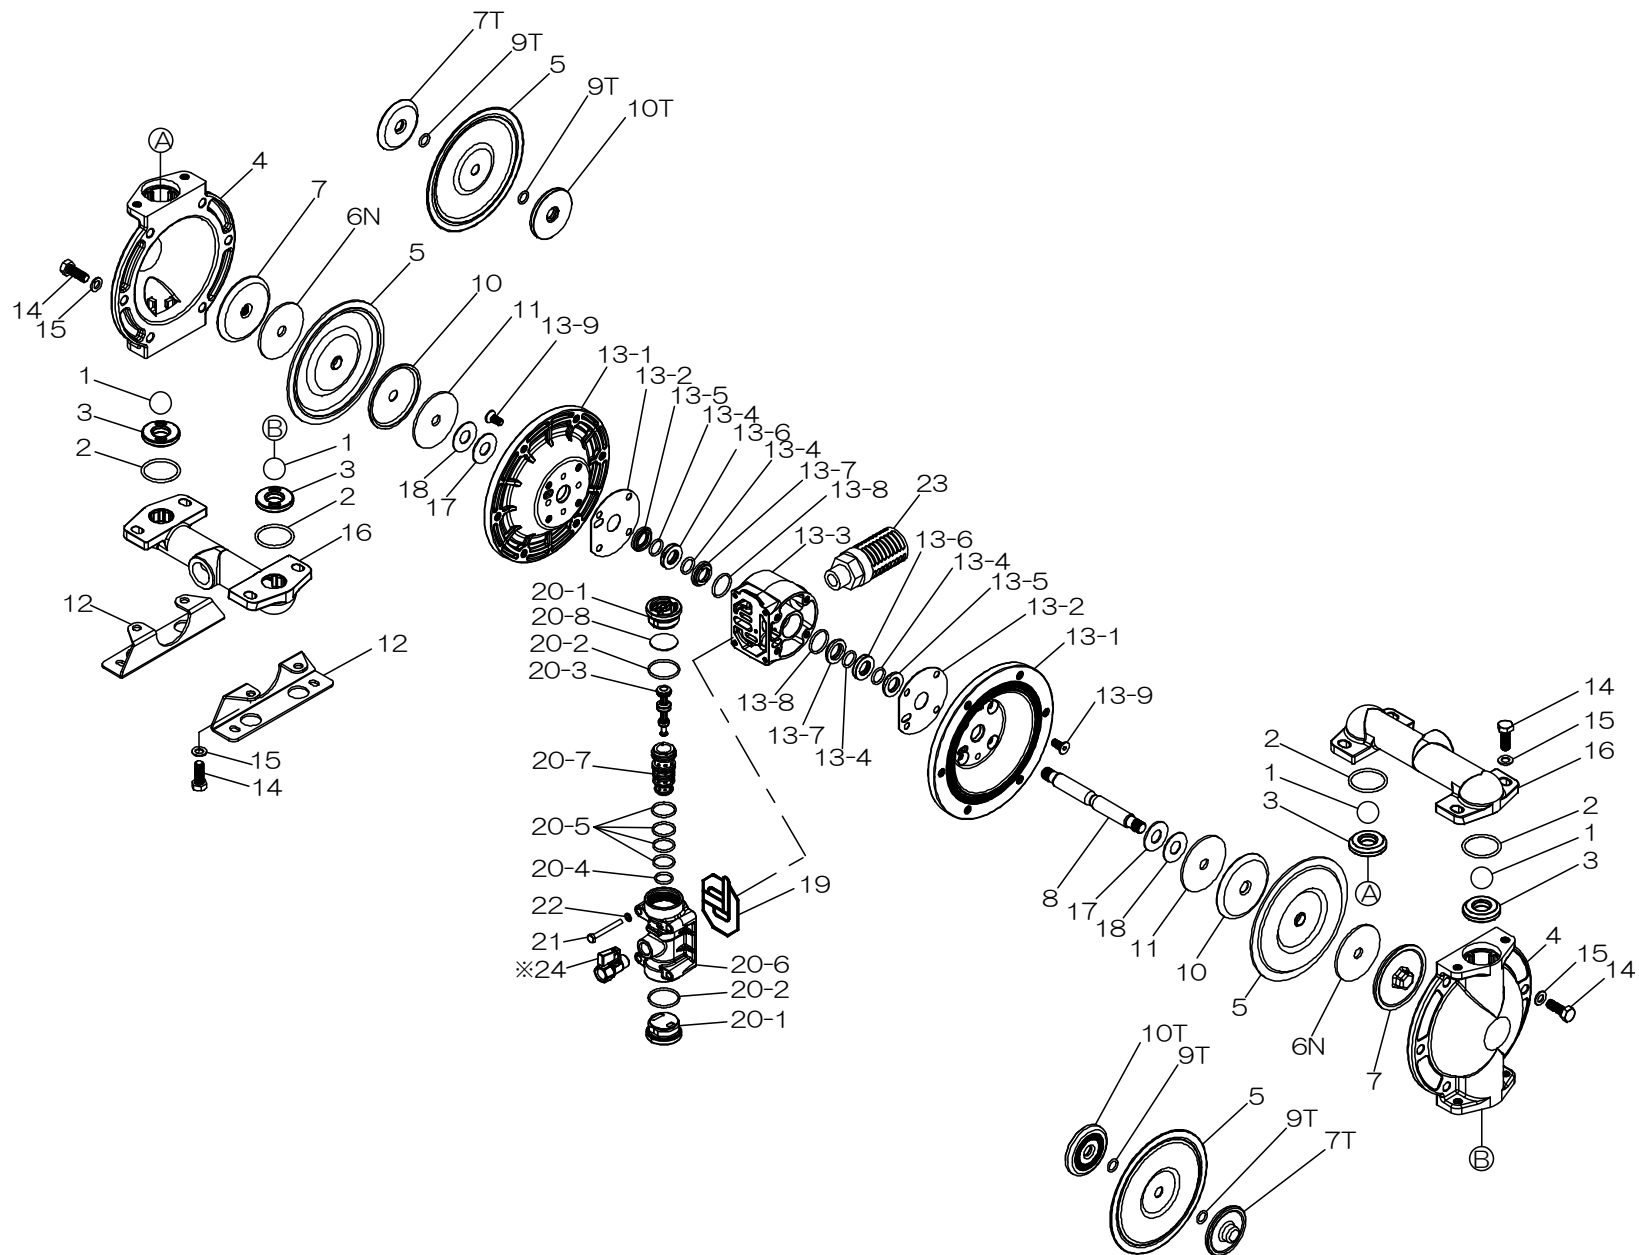

Fluid contact Portion : Aluminum type

※No.24 NPT タイプにはエアバルブは付属していません
※No.24 There is no air valve in NPT Type

RE-ORDER	REF. No.	SERIAL No.:		MODEL	G25	G25	G25	G25	
		ITEM No.			AN00	AT00	AH00	AS00	
		DESCRIPTION			QTY.	854994	854996	854998	855000
					Part No.	Part No.	Part No.	Part No.	
	1	☆	ボール	BALL	4	770720	770736	773126	773170
	2	☆	リング	O RING	4	640041	643041	640041	686818
	3		バルブシート	VALVE SEAT	4	581130	717246	581130	581130
	4		アウトチャンバー	OUT CHAMBER	2	716959	716959	716959	716959
	5	☆	ダイヤフラム	DIAPHRAGM	2	772962	771110	771363	771974
	6N		スペーサー	SPACER	2	773442	—	—	—
	7,7T		センターディスク	CENTER DISK	2	716958	717095	716958	716958
	8		センターロッド	CENTER ROD	1	717224	717225	717224	717224
	9T	☆	リング	O RING	4	—	643013	—	—
	10,10T		センターディスク	CENTER DISK	2	716258	717226	716258	716258
	11		座金	WASHER	2	716259	—	716259	716259
	12		ベース	BASE	2	717031	717031	717031	717031
	13		本体組立	BODY ASSY	1	805262	805262	805262	805262
	14		ボルト	BOLT	20	611175	611175	611175	611175
	15		波形ばね座金	WAVE WASHER	20	631917	631917	631917	631917
	16		マニホールド	MANIFOLD	2	717217	717217	717217	717217
	17	☆	クッション	CUSHION	2	771054	771054	771054	771054
	18	☆	クッション	CUSHION	2	773443	—	773443	773443
	19	★	ガスケット	GASKET	1	773440	773440	773440	773440
	20		バルブボディ組立	VALVE BODY ASSY	1	805264	805264	805264	805264
	21		ボルト	BOLT	4	611111	611111	611111	611111
	22		波形ばね座金	WAVE WASHER	4	631915	631915	631915	631915
	23		サイレンサー組立	MUFFLER	1	804697	804697	804697	804697
	24		バルブ	VALVE	1	686969	686969	686969	686969
	※		専用工具	SPECIAL TOOL	1	717114	717114	717114	717114
	※	☆	接液側リペアキット	LIQUID SIDE KIT	1	LK-G25MN	LK-G25MT	LK-G25MH	LK-G25MS
	※	★	エア側リペアキット	AIR SIDE KIT	1	AK-G25	AK-G25	AK-G25	AK-G25

※ : 別売品 / SOLD SEPARATELY

☆ : 接液側リペアキット構成部品 / COMPONENTS OF LIQUID SIDE KIT

★ : エア側リペアキット構成部品 / COMPONENTS OF AIR SIDE KIT

部品ご注文の際は、製品のシリアルNo.をお伝えください(記入は上部)

When ordering parts, please provide the serial number of your pump.